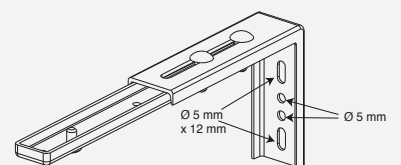

Typy držáků a rozměry

4. Držáky

Stropní držák ONE TOUCH

Stropní držák SWIVEL

Nastavitelný držák na zeď

Nastavitelný dvojitý držák WALL BRACKET

Nastavení požadovaných součástí potřebných pro montáž kolejnice.