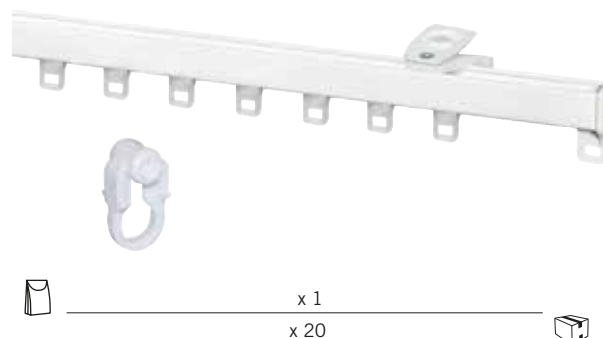

Jezdec 0689060

REF.	<---->	06	40
1959**4	1,00 m. (2 držáky)	201 Kč/Ks	275 Kč/Ks
0967**4	1,50 m. (3 držáky)	287 Kč/Ks	355 Kč/Ks
0968**4	2,00 m. (3 držáky)	355 Kč/Ks	356 Kč/Ks
0969**4	2,50 m. (4 držáky)	443 Kč/Ks	437 Kč/Ks
0970**4	3,00 m. (4 držáky)	510 Kč/Ks	505 Kč/Ks
0971**4	3,50 m. (4 držáky)	573 Kč/Ks	568 Kč/Ks
0997**4	4,00 m. (5 držáků)	596 Kč/Ks	635 Kč/Ks

REF.	<---->	06
0739064	1,00 m. (2 držáky)	310 Kč/Ks
0871064	1,50 m. (3 držáky)	304 Kč/Ks
0872064	2,00 m. (3 držáky)	366 Kč/Ks
0873064	2,50 m. (4 držáky)	455 Kč/Ks
0874064	3,00 m. (4 držáky)	521 Kč/Ks
0875064	3,50 m. (4 držáky)	584 Kč/Ks
0797064	4,00 m. (5 držáků)	611 Kč/Ks