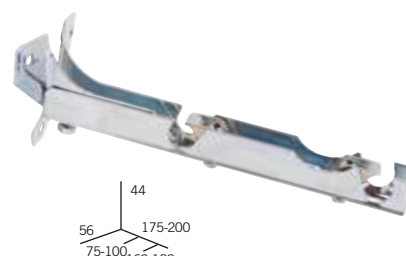

Speciální dvoj držák

REF.	0327**0	0327**2	0328**0	0328**2	0329**0	0329**2
	x 25	x 2	x 25	x 2	x 25	x 2
	06	25	87	55	191	73
	Kč/Ks	Kč/bl.	Kč/bl.	Kč/Ks	Kč/bl.	Kč/bl.
	40	21	78	51	184	69
	Kč/Ks	Kč/bl.	Kč/bl.	Kč/Ks	Kč/bl.	Kč/bl.
	44	31	111	89	294	122
	Kč/Ks	Kč/bl.	Kč/bl.	Kč/Ks	Kč/bl.	Kč/bl.

POZNÁMKA: položky balené v Blistru pouze do vyprodání zásob.

**Barvy: 06= bílá. 40= stříbrná. 43= chrom. 44= zlatá.
Kód obalu: 0= velikost. 2= blister.