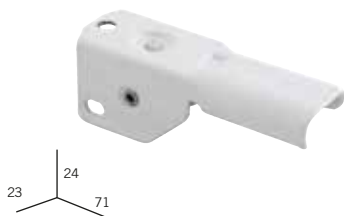

Koncové stropní pouzdro, pravé-levé (úzké)