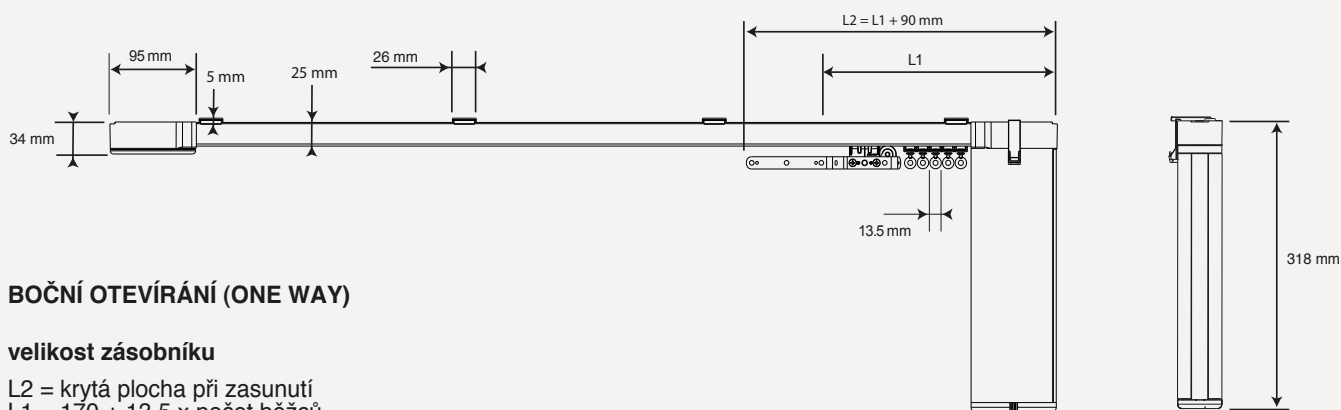

3. Typy montáže

BOČNÍ OTEVÍRÁNÍ (ONE WAY)

velikost zásobníku

$L2 = \text{krytá plocha při zasunutí}$
 $L1 = 170 + 13,5 \times \text{počet běžců}$
 $L2 = L1 + 90 \text{ mm}$