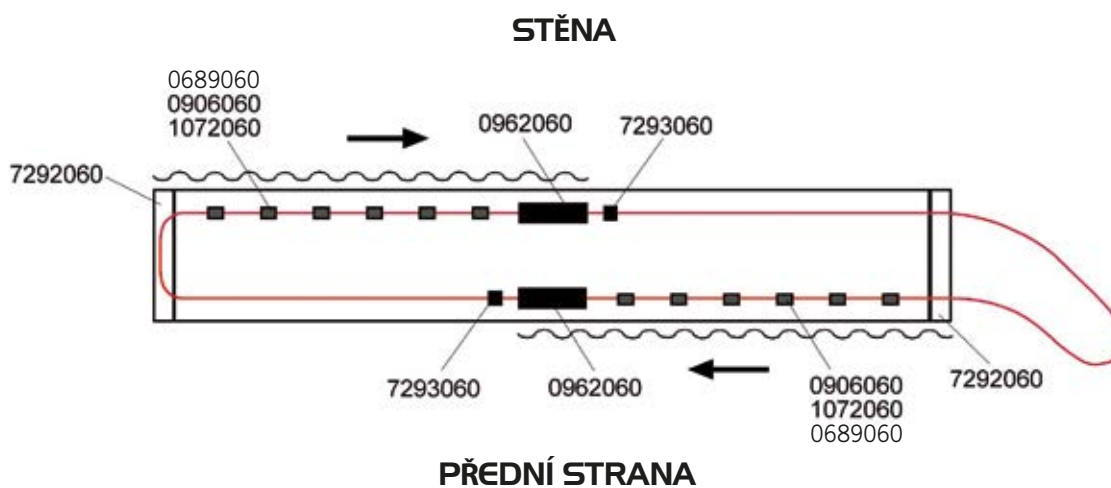

Profil 7288 s příslušenstvím

REF.	1237060	1204**0	1224060
	x 25	x 10	x 10
06	19 Kč/Ks	37 Kč/Ks	46 Kč/Ks
32	-	53 Kč/Ks	-

MONTÁŽNÍ SCHÉMA P-7288, SE ŠŇŮROU

**Barvy: 06= bílá, 32= šedá.
Kód obalu: 0= velikost.