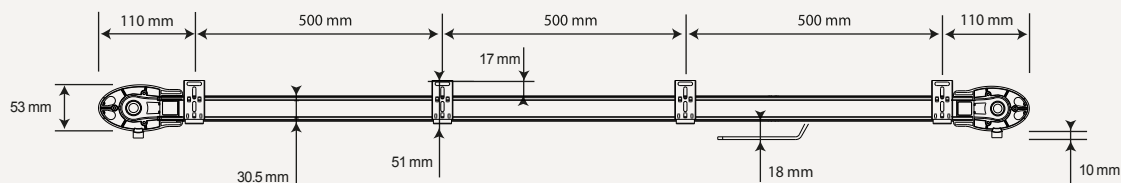

CENTRÁLNÍ OTEVÍRÁNÍ (TWO WAY)

velikost zásobníku

$L2 = \text{krytá plocha při zasunutí}$
 $L1 = 170 + 13,5 \times \text{počet běžců}$
 $L2 = L1 + 90 \text{ mm}$

Poznámka: Chcete-li "vlnící se" systém zavěšení záclon, prosím, kontaktujte nás.