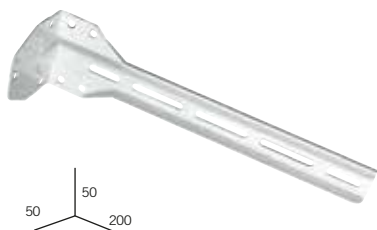

Příslušenství

Zesílený držák 20 cm.