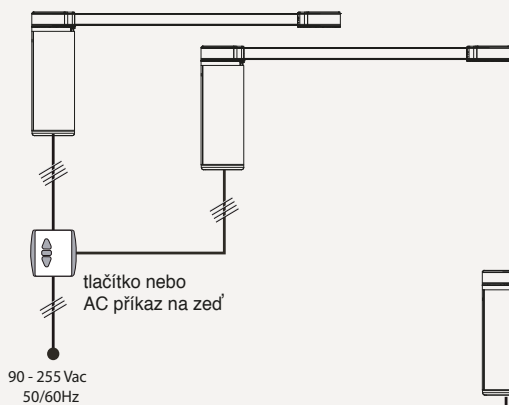

NASTAVENÍ SPÍNAČŮ

DCT individuální / nebo skupinové řízení s ovládacím spínačem AC pomocí modulu DCT Glydea™

Individuální ovládání CA tlačítkové

Individuální nebo skupinové ovládání s tlačítkem CA

WT Individuální nebo skupinové ovládání spínačem CA