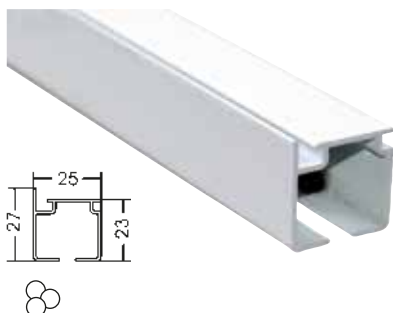

Hliníková kolejnice s profilem 7600, bez šňůry

Novinka

REF.	<---->	06	32
7479**4	1,50 m. (3 držáky)	498 Kč/Ks	618 Kč/Ks
7480**4	2,00 m. (3 držáky)	614 Kč/Ks	775 Kč/Ks
7481**4	2,50 m. (4 držáky)	765 Kč/Ks	965 Kč/Ks
7482**4	3,00 m. (4 držáky)	886 Kč/Ks	1.126 Kč/Ks
7483**4	3,50 m. (4 držáky)	1.003 Kč/Ks	1.284 Kč/Ks
7484**4	4,00 m. (5 držáků)	1.143 Kč/Ks	1.466 Kč/Ks

REF.	<---->	06	32
7485**4	1,50 m. (3 držáky)	2.065 Kč/Ks	2.185 Kč/Ks
7486**4	2,00 m. (3 držáky)	2.574 Kč/Ks	2.734 Kč/Ks
7487**4	2,50 m. (4 držáky)	3.312 Kč/Ks	3.511 Kč/Ks
7488**4	3,00 m. (4 držáky)	3.824 Kč/Ks	4.065 Kč/Ks
7489**4	3,50 m. (4 držáky)	4.529 Kč/Ks	4.810 Kč/Ks
7490**4	4,00 m. (5 držáků)	5.060 Kč/Ks	5.384 Kč/Ks

Profil 7600 s příslušenstvím

Profil 7600