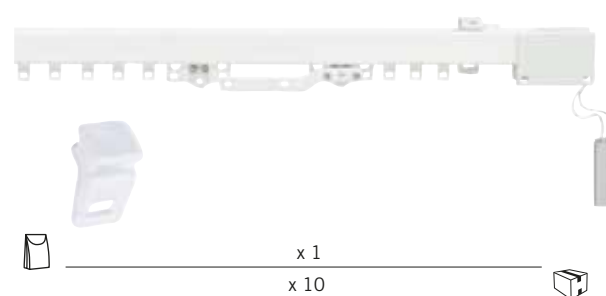

Hliníková kolejnice s profilem 910 a šňůrou

Napínák s uchycením do zdi

Závaží

REF.	<---->	06	40
1960**4	1,00 m. (2 držáky)	521 Kč/Ks	487 Kč/Ks
0972**4	1,50 m. (3 držáky)	617 Kč/Ks	587 Kč/Ks
0973**4	2,00 m. (3 držáky)	713 Kč/Ks	682 Kč/Ks
0974**4	2,50 m. (4 držáky)	853 Kč/Ks	850 Kč/Ks
0975**4	3,00 m. (4 držáky)	957 Kč/Ks	921 Kč/Ks
0976**4	3,50 m. (4 držáky)	1.047 Kč/Ks	1.008 Kč/Ks
0979**4	4,00 m. (5 držáků)	1.172 Kč/Ks	1.128 Kč/Ks

REF.	<---->	06
0877064	1,00 m. (2 držáky)	561 Kč/Ks
0880064	1,50 m. (3 držáky)	630 Kč/Ks
0881064	2,00 m. (3 držáky)	721 Kč/Ks
0882064	2,50 m. (4 držáky)	859 Kč/Ks
0883064	3,00 m. (4 držáky)	952 Kč/Ks
0884064	3,50 m. (4 držáky)	1.043 Kč/Ks
0895064	4,00 m. (5 držáků)	1.116 Kč/Ks