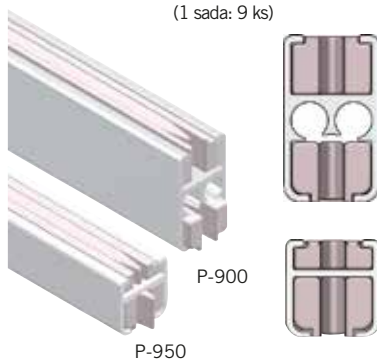

Ochranná výstuha k ohýbání 900 a 950
(1 sada: 9 ks)

P-900

P-950

P-908

Novinka

REF.	0563310	0513000	0514000
	Čisté náklady	Čisté náklady	Čisté náklady
Kč	13.732 Kč/Ks	846 Kč/sada	694 Kč/sada

**Barvy: 40= stříbrná.
Kód obalu: 0= velikost.