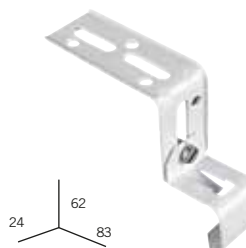

Držák středníkovej, stropní i přední (široký)

REF.	0123060	0029060	2708062	0087060
	x 50	x 50	x 1 Sada	x 50
06	34 Kč/Ks	34 Kč/Ks	122 Kč/bl.	31 Kč/Ks