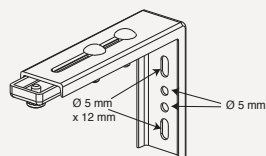

Typy držáků a rozměry

4. Držáky

Stropní držák ONE TOUCH

Stropní držák SWIVEL

Nastavitelný držák na zeď

Nastavitelný dvojitý držák WALL BRACKET

Nastavení požadovaných součástí potřebných pro montáž kolejnice.