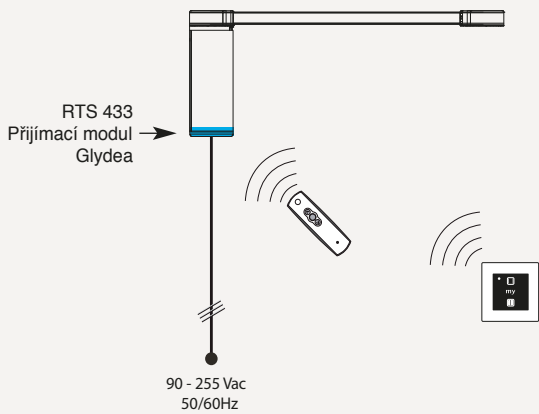

KROK 3. Vyberte ovládací prvky

RADIO CONTROL RTS

Individuální regulace s vysílačem / nebo na stěně spínačem (DCT Motor + RTS 433 přijímač)