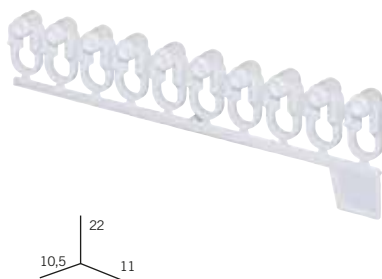

Jezdec s kolečky - snadná manipulace (10 ks)