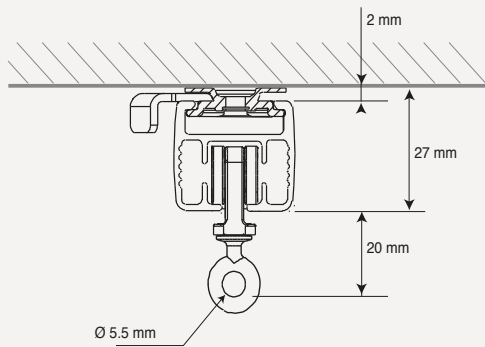

Stropní držák SWIVEL