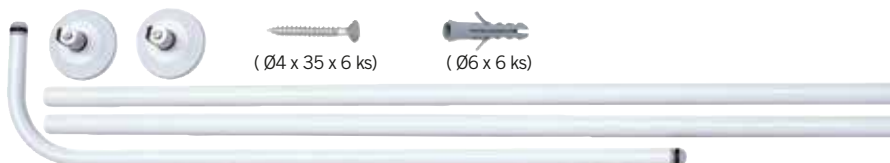

Koupeľnová tyč, zahnutá, 18 mm.

x 1

REF.	<---->		06	40
N°1. 2558**3	80 x 80 - 122 cm.	x 10	509 Kč/Ks	514 Kč/Ks
N° 2. 2559**3	80 x 110 - 196 cm.	x 10	619 Kč/Ks	622 Kč/Ks

Příslušenství

Kroužek koupeľnový, oválný.