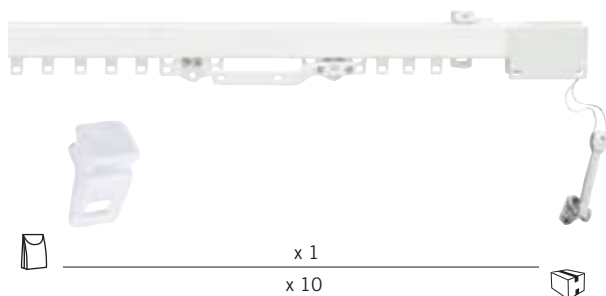

Hliníková kolejnice s profilem 910 a šňůrou

Napínák s uchycením do zdi

Závaží

REF.	<---->	06	40
1960**4	1,00 m. (2 držáky)	521 Kč/Ks	487 Kč/Ks
0972**4	1,50 m. (3 držáky)	617 Kč/Ks	587 Kč/Ks
0973**4	2,00 m. (3 držáky)	713 Kč/Ks	682 Kč/Ks
0974**4	2,50 m. (4 držáky)	853 Kč/Ks	850 Kč/Ks
0975**4	3,00 m. (4 držáky)	957 Kč/Ks	921 Kč/Ks
0976**4	3,50 m. (4 držáky)	1.047 Kč/Ks	1.008 Kč/Ks
0979**4	4,00 m. (5 držáků)	1.172 Kč/Ks	1.128 Kč/Ks

REF.	<---->	06
0877064	1,00 m. (2 držáky)	561 Kč/Ks
0880064	1,50 m. (3 držáky)	630 Kč/Ks
0881064	2,00 m. (3 držáky)	721 Kč/Ks
0882064	2,50 m. (4 držáky)	859 Kč/Ks
0883064	3,00 m. (4 držáky)	952 Kč/Ks
0884064	3,50 m. (4 držáky)	1.043 Kč/Ks
0895064	4,00 m. (5 držáků)	1.116 Kč/Ks