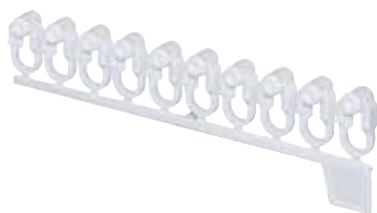

Jezdec s kolečky - snadná manipulace (10 ks)

Novinka

Tažný jezdec s kolečky a patkou