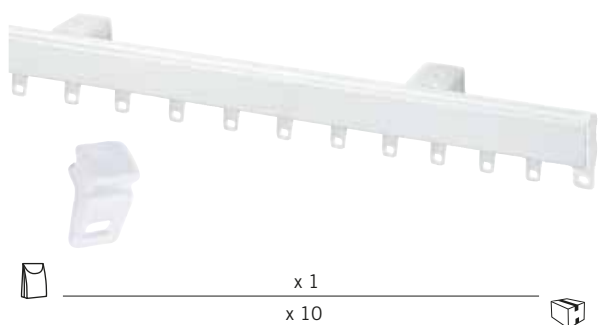

Hliníková kolejnice s profilem 910, bez šňůry

Jezdec 1072060

Jezdec 0689060

REF.	<---->	06	40
2225**4	1,00 m. (2 držáky)	263 Kč/Ks	265 Kč/Ks
1926**4	1,50 m. (3 držáky)	371 Kč/Ks	361 Kč/Ks
1927**4	2,00 m. (3 držáky)	462 Kč/Ks	450 Kč/Ks
1928**4	2,50 m. (4 držáky)	575 Kč/Ks	590 Kč/Ks
1929**4	3,00 m. (4 držáky)	669 Kč/Ks	652 Kč/Ks
1930**4	3,50 m. (4 držáky)	759 Kč/Ks	739 Kč/Ks
2226**4	4,00 m. (5 držáků)	825 Kč/Ks	834 Kč/Ks

REF.	<---->	06
0737064	1,00 m. (2 držáky)	252 Kč/Ks
0858064	1,50 m. (3 držáky)	357 Kč/Ks
0859064	2,00 m. (3 držáky)	440 Kč/Ks
0860064	2,50 m. (4 držáky)	589 Kč/Ks
0861064	3,00 m. (4 držáky)	628 Kč/Ks
0862064	3,50 m. (4 držáky)	704 Kč/Ks
0738064	4,00 m. (5 držáků)	779 Kč/Ks