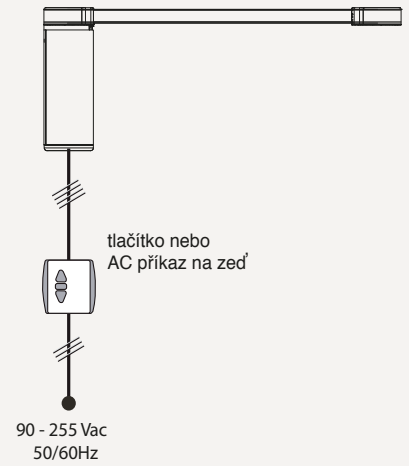

Individuální ovládání CA tlačítkové