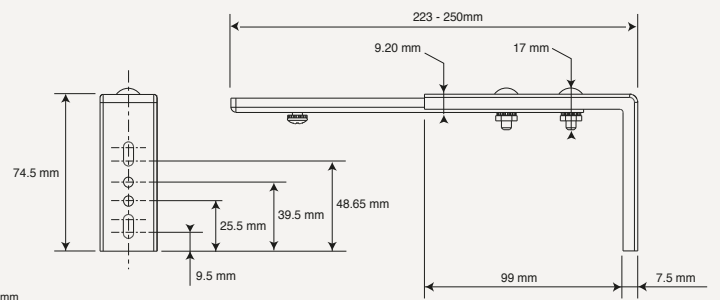

Typy držáků a rozměry

4. Držáky

Stropní držák ONE TOUCH

Stropní držák SWIVEL

Nastavitelný držák na zeď

Nastavitelný dvojitý držák WALL BRACKET

Nastavení požadovaných součástí potřebných pro montáž kolejnice.