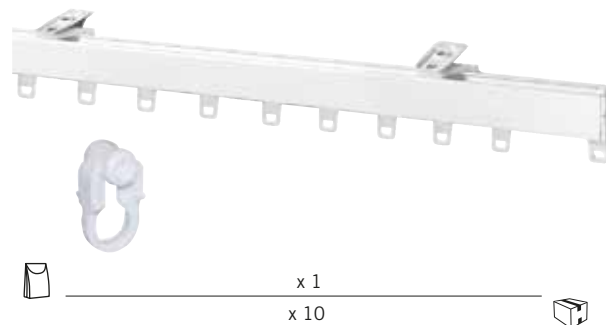

Hliníková kolejnice s profilem 910, bez šňůry

Jezdec 1072060

Jezdec 0689060

REF.	<---->	06	40
2225**4	1,00 m. (2 držáky)	263 Kč/Ks	265 Kč/Ks
1926**4	1,50 m. (3 držáky)	371 Kč/Ks	361 Kč/Ks
1927**4	2,00 m. (3 držáky)	462 Kč/Ks	450 Kč/Ks
1928**4	2,50 m. (4 držáky)	575 Kč/Ks	590 Kč/Ks
1929**4	3,00 m. (4 držáky)	669 Kč/Ks	652 Kč/Ks
1930**4	3,50 m. (4 držáky)	759 Kč/Ks	739 Kč/Ks
2226**4	4,00 m. (5 držáků)	825 Kč/Ks	834 Kč/Ks

REF.	<---->	06
0737064	1,00 m. (2 držáky)	252 Kč/Ks
0858064	1,50 m. (3 držáky)	357 Kč/Ks
0859064	2,00 m. (3 držáky)	440 Kč/Ks
0860064	2,50 m. (4 držáky)	589 Kč/Ks
0861064	3,00 m. (4 držáky)	628 Kč/Ks
0862064	3,50 m. (4 držáky)	704 Kč/Ks
0738064	4,00 m. (5 držáků)	779 Kč/Ks