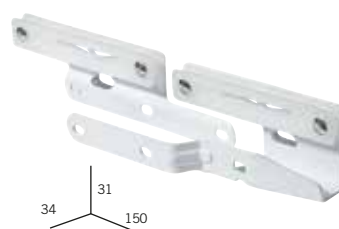

Tažný jezdec pevný

REF. **1200060** **1200062** **0128060** **0078060**

x 500 x 20 x 500 x 25 sad

06 **322 Kč/krabice.** **31 Kč/bl.** **256 Kč/krabice.** **31 Kč/Sada.**