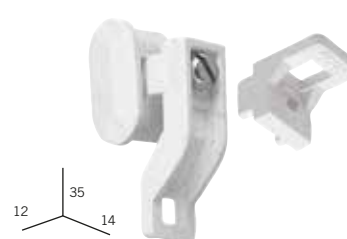

POZNÁMKA: položky balené v Blistru pouze do vyprodání zásob.

Bary: 06= bílá.
Kód obalu: 0= velikost. 2= blister.

Příslušenství

Zesílený držák 20 cm.

Napínák s uchycením do zdi

Konečný uzávěr čelní, střešní a střední