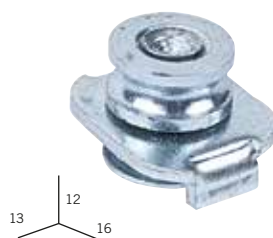

Rozdělovač (zarážka) profilu