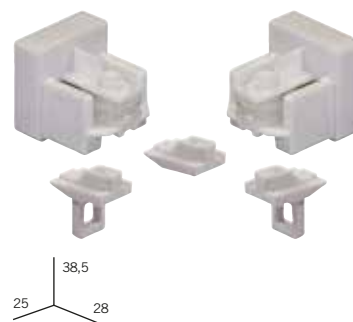

Oddělovač 6 cm.

REF. **0247**0**

x 250

282 Kč/krabice.
282 Kč/krabice.

2 držáky kladky a 1 uzda (sada)

REF. **0250**0**

x 25 sady

22 Kč/sada.
22 Kč/sada.