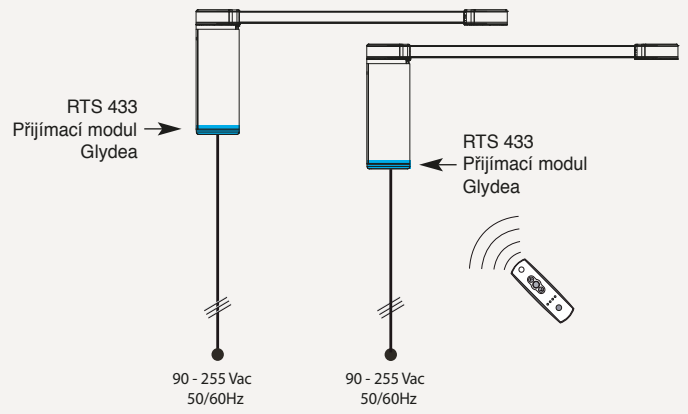

Skupinové a individuální řízení s 4 kanálovým vysílačem (DCT Motors + RTS 433 přijímač)