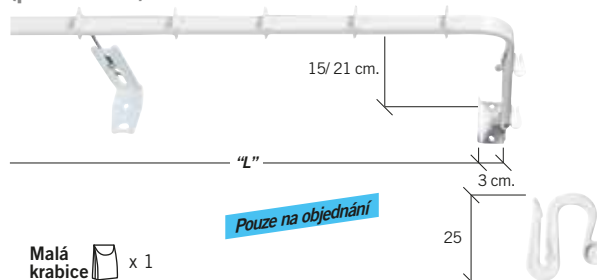

Rozpěrný profil obvodový, nepohyblivý (pouze do zdi)

Malá krabice x 1

REF.	<----> "L"		Kč
N° 1. 1881065	od 0,74 a 1,24 m.	x 6	319 Kč/Ks
N° 2. 1882065	od 1,22 a 2,13 m.	x 6	365 Kč/Ks
N° 3. 1883065	od 1,67 a 3,05 m.	x 6	471 Kč/Ks
N° 4. 1885065	od 2,18 a 3,81 m.	x 6	514 Kč/Ks

Kolejnice N°3 a N°4 jsou se dvěma centrálními úchyty.