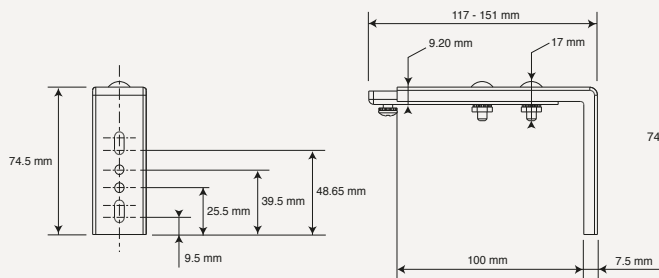

Typy držáků a rozměry

4. Držáky

Stropní držák ONE TOUCH

Stropní držák SWIVEL

Nastavitelný držák na zeď

Nastavitelný dvojitý držák WALL BRACKET

Nastavení požadovaných součástí potřebných pro montáž kolejnice.