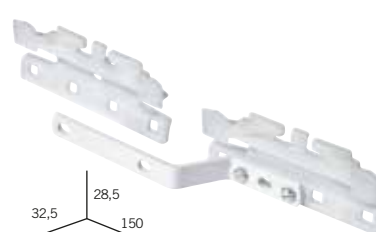

Tažný jezdec "Da-Luz", přední (plastový)

REF. **1211060** **1223060** **1889060**

x 50 x 25 sad x 25 sad

06 **26 Kč/Ks** **37 Kč/Sada.** **28 Kč/Sada.**