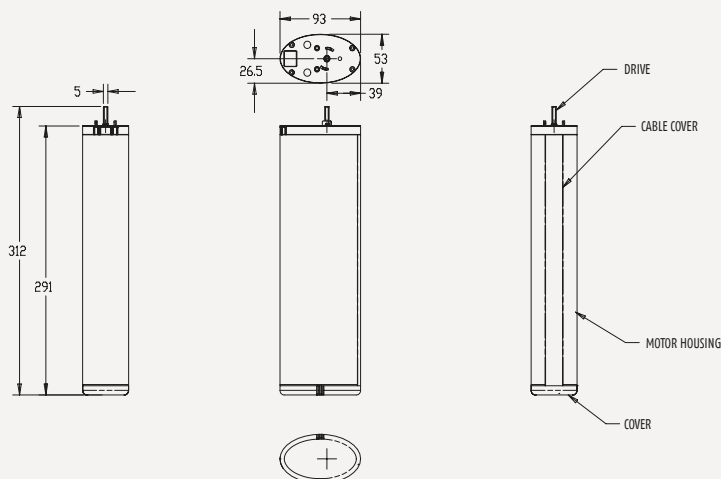

Hlavní charakteristiky motorizované kolejnice

MOTOR	GLYDEA™ 35 DCT	GLYDEA™ 35 WT	GLYDEA™ 60e DCT	GLYDEA™ 60e WT
napájení	250 V 50 HZ	250 V 50 HZ	250 V 50 HZ	250 V 50 HZ
průměrná lineární rychlost	20 cm/s	20 cm/s	12,5 / 15 / 17 / 20 cm/s	12,5 / 15 / 17 / 20 cm/s
spotřeba energie	60 W	60 W	120 W	120 W
typ napájecího kabelu	kabel 3-drátový	kabel 4-drátový	kabel 3-drátový	kabel 4-drátový
Control Typ konektoru	RJ12		RJ12	
napětí DCT kontrolní linie (dodávané motoru)	3,3 VDC	250 V CA	3,3 VDC	250 V CA
hlučnost motorizované kolejnice (1)	50 dB(A)	50 dB(A)	44 dB(A) ⁽²⁾	44 dB(A) ⁽²⁾
certifikace	c TUV us, CCC, CE, C-Tick, SASO			
maximální délka kolejnice	10 m	10 m	10 m	10 m
maximální počet připojení	2	2	2	2

(1) Hladina akustického tlaku podle měření Somfy standardu.

(2) Při průměrné lineární rychlosti 15 cm / s.

2. rozměry motoru