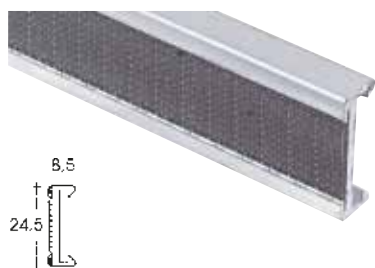

Profil 909 s příslušenstvím (vhodný jako krycí profil)

Profil 909

Suchý zip s vyšším chlupem

Spojka

REF.	←---→			40	REF.	0991**0	0824060
0909400	6 m.	x 50		877 Kč/Ks	Návin x 25 m.		x 25
1090400	4 m.	x 50		586 Kč/Ks	06	19 Kč/m.	118 Kč/krabice.
1089400	3 m.	x 50		442 Kč/Ks	07	19 Kč/m.	-
1088400	2 m.	x 50		294 Kč/Ks	32	18 Kč/m.	-