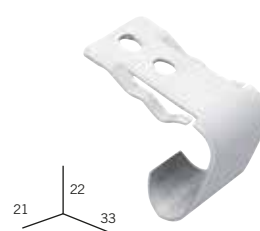

Centrální držák (úzký)

REF.	0127060	0085060	0028060
	x 50	x 50	x 50
06	4 Kč/Ks	8 Kč/Ks	8 Kč/Ks