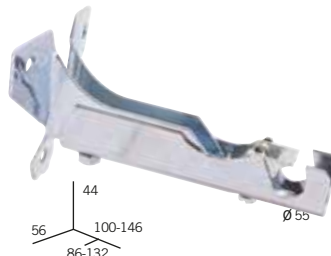

Speciální držák - rozšiřitelný