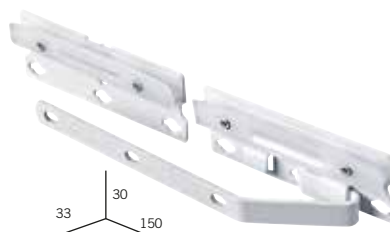

Tažný jezdec "Da-Luz", přední (kovový)