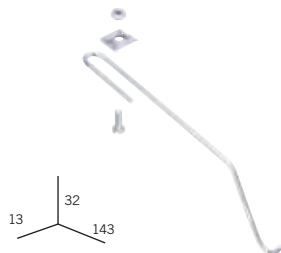

Centrální držák (pro obvodový profil)