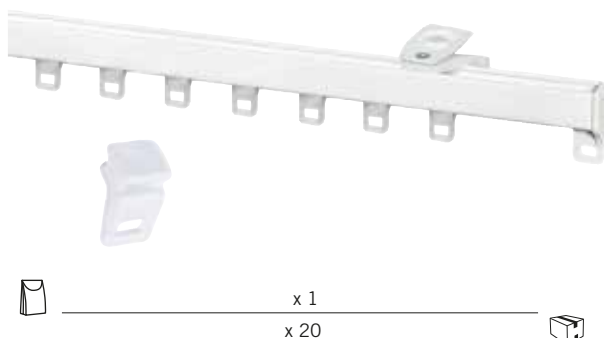

Hliníková kolejnice s profilem 950, bez šňůry

Jezdec 1072060