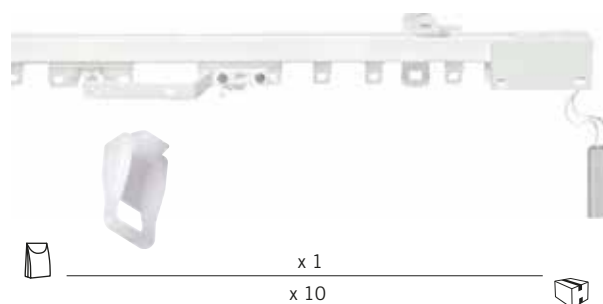

ALUMINIO

collection

Hliníková kolejnice s profilem 950 a šňůrou

Napínák s uchycením do zdi

Závaží

REF.	<---->	06	40
1958**4	1,00 m. (2 držáky)	401 Kč/Ks	399 Kč/Ks
0977**4	1,50 m. (3 držáky)	474 Kč/Ks	471 Kč/Ks
0978**4	2,00 m. (3 držáky)	543 Kč/Ks	540 Kč/Ks
0954**4	2,50 m. (4 držáky)	646 Kč/Ks	642 Kč/Ks
0964**4	3,00 m. (4 držáky)	716 Kč/Ks	716 Kč/Ks
0965**4	3,50 m. (4 držáky)	778 Kč/Ks	773 Kč/Ks
0981**4	4,00 m. (5 držáků)	849 Kč/Ks	823 Kč/Ks