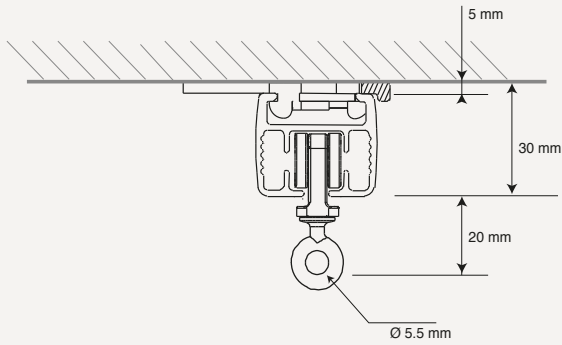

Typy držáků a rozměry

4. Držáky

Stropní držák ONE TOUCH

Stropní držák SWIVEL

Nastavitelný držák na zeď

Nastavitelný dvojitý držák WALL BRACKET

Nastavení požadovaných součástí potřebných pro montáž kolejnice.