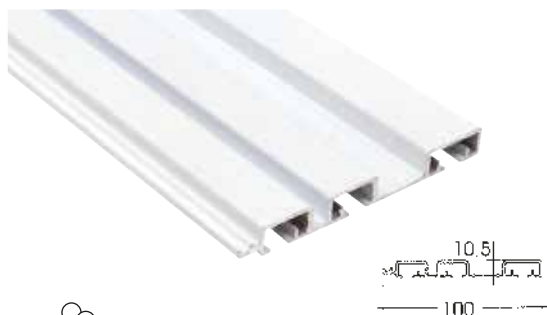

Profil I078 s příslušenstvím

Profil 1078, 3 kolejničky (vhodný pro nástavbu P-7206 se suchým zipem)

Profil 7206

REF.	←-----→			06
1078060	6 m.	x 10		3.219 Kč/Ks
7202060	4 m.	x 10		2.161 Kč/Ks
7201060	3 m.	x 10		1.612 Kč/Ks
7200060	2 m.	x 10		1.079 Kč/Ks

REF.	←-----→			06
7206060	6 m.	x 50		960 Kč/Ks
7205060	4 m.	x 50		645 Kč/Ks
7204060	3 m.	x 50		482 Kč/Ks
7203060	2 m.	x 50		323 Kč/Ks

Jezdec - snadná manipulace (10 ks)

Jezdec s kolečky - snadná manipulace (10 ks)

Jezdec - jednoduchý