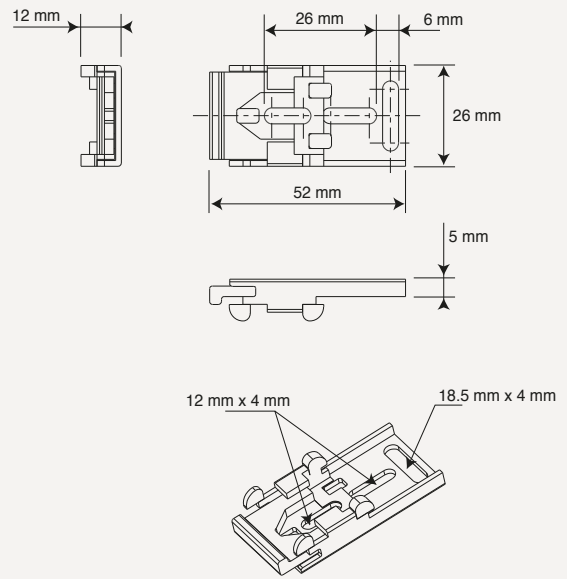

Typy držáků a rozměry

4. Držáky

Stropní držák ONE TOUCH