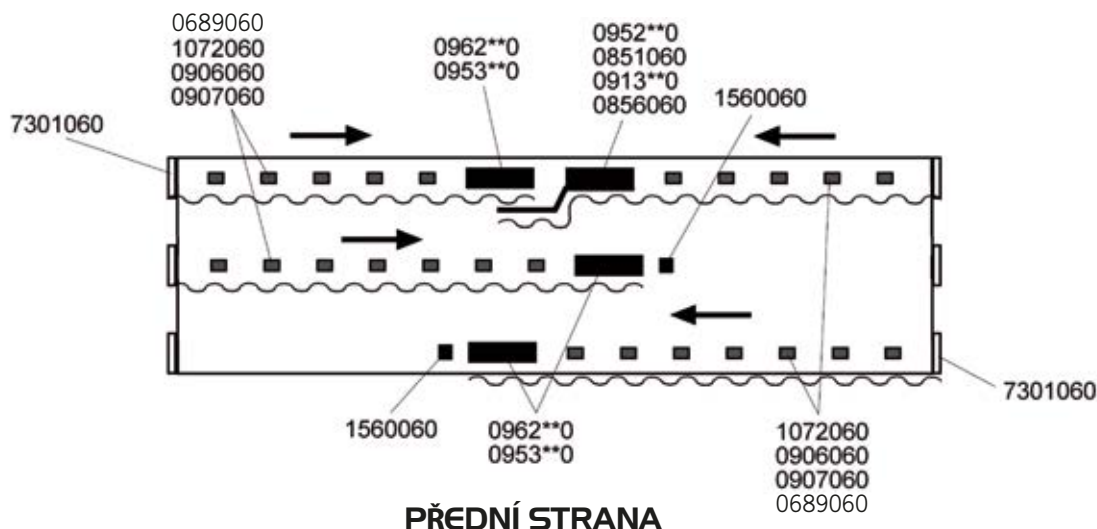

Profil I129 a I131 s příslušenstvím

Tažný jezdec s krátkou patkou

Tažný jezdec s kolečky a patkou

Tažný jezdec s kolečky a krátkou patkou

REF.	0856060	0952**0	0851060
	x 50	x 50	x 50
	06 22 Kč/Ks	22 Kč/Ks	24 Kč/Ks
	40 -	20 Kč/Ks	-

Vodič šňůry

REF.	7301060	0892060	1560060
	x 50	x 50	x 50
	06 215 Kč/krabice.	96 Kč/krabice.	202 Kč/krabice.

MONTÁŽNÍ SCHÉMA P-I129/I131, BEZ ŠŇŮRY

STĚNA

PŘEDNÍ STRANA

**Barvy: 06= bílá, 40= stříbrná.
Kód obalu: 0= velikost.