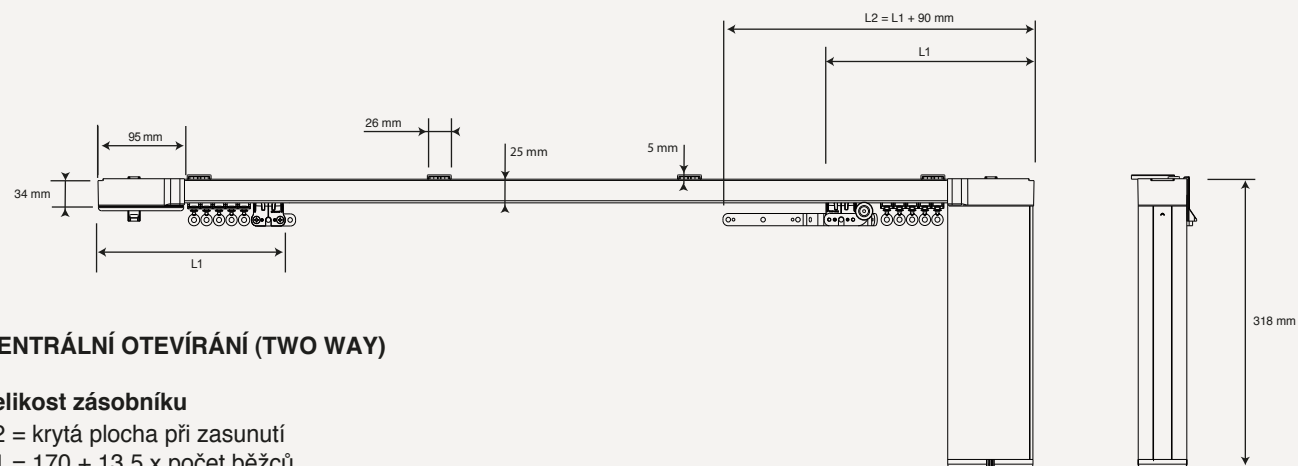

CENTRÁLNÍ OTEVÍRÁNÍ (TWO WAY)

velikost zásobníku

$L2 = \text{krytá plocha při zasunutí}$
 $L1 = 170 + 13,5 \times \text{počet běžců}$
 $L2 = L1 + 90 \text{ mm}$

Poznámka: Chcete-li "vlnící se" systém zavěšení záclon, prosím, kontaktujte nás.