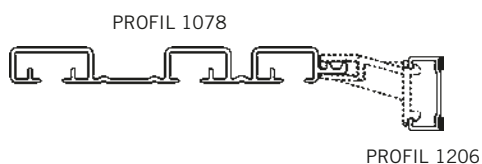

Názorná montáž profilu I078 (3-kanálový) s obvodovým profilem 7206

POZNÁMKA: položky balené v Blistru pouze do vyprodání zásob.

**Barvy: 06= bílá.
Kód obalu: 0= velikost. 2= blister.