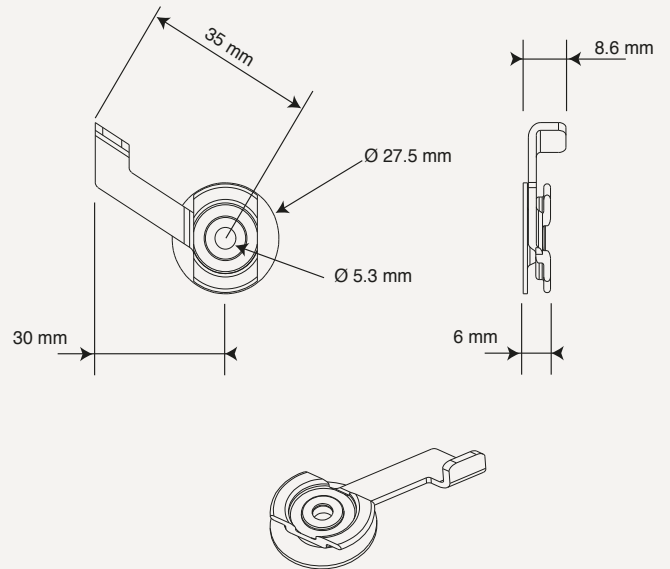

Stropní držák SWIVEL