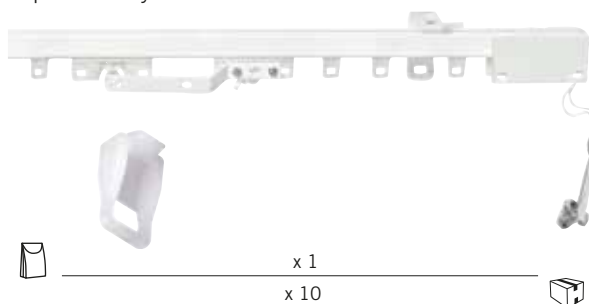

ALUMINIO

collection

Hliníková kolejnice s profilem 950 a šňůrou

Napínák s uchycením do zdi

Závaží

REF.	<---->	06	40
1958**4	1,00 m. (2 držáky)	401 Kč/Ks	399 Kč/Ks
0977**4	1,50 m. (3 držáky)	474 Kč/Ks	471 Kč/Ks
0978**4	2,00 m. (3 držáky)	543 Kč/Ks	540 Kč/Ks
0954**4	2,50 m. (4 držáky)	646 Kč/Ks	642 Kč/Ks
0964**4	3,00 m. (4 držáky)	716 Kč/Ks	716 Kč/Ks
0965**4	3,50 m. (4 držáky)	778 Kč/Ks	773 Kč/Ks
0981**4	4,00 m. (5 držáků)	849 Kč/Ks	823 Kč/Ks