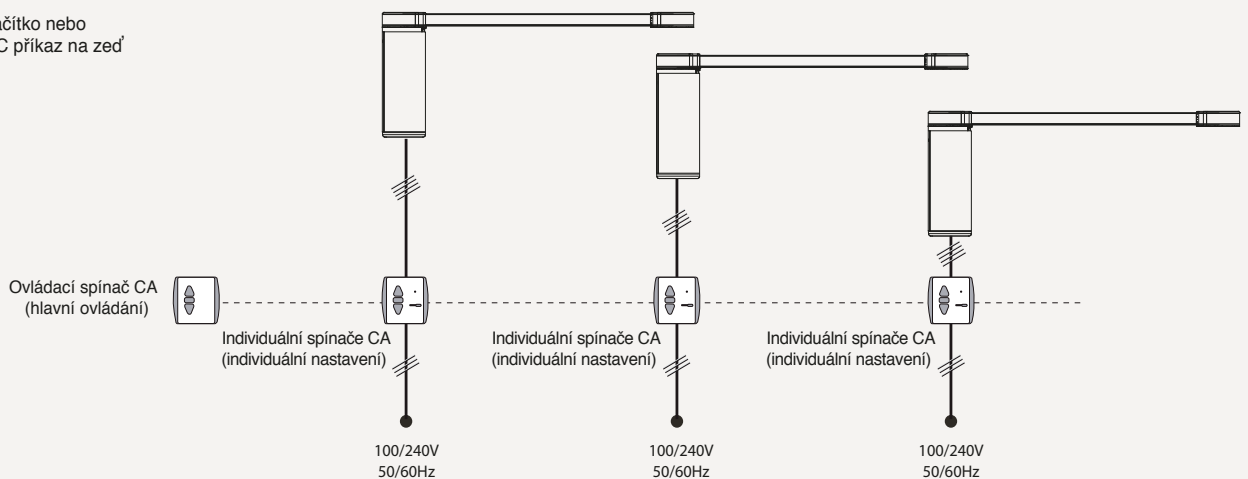

NASTAVENÍ SPÍNAČŮ

DCT individuální / nebo skupinové řízení s ovládacím spínačem AC pomocí modulu DCT Glydea™

Individuální ovládání CA tlačítkové

Individuální nebo skupinové ovládání s tlačítkem CA

WT Individuální nebo skupinové ovládání spínačem CA