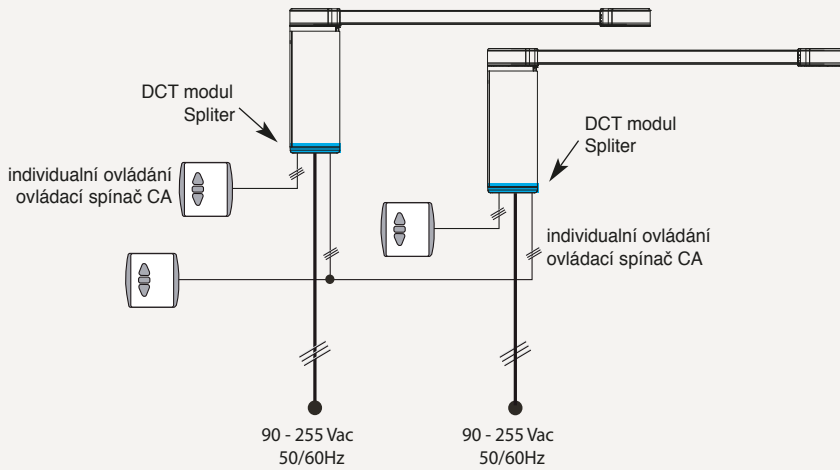

NASTAVENÍ SPÍNAČŮ

DCT individuální / nebo skupinové řízení s ovládacím spínačem AC pomocí modulu DCT Glydea™

Individuální ovládání CA tlačítkové

Individuální nebo skupinové ovládání s tlačítkem CA

WT Individuální nebo skupinové ovládání spínačem CA