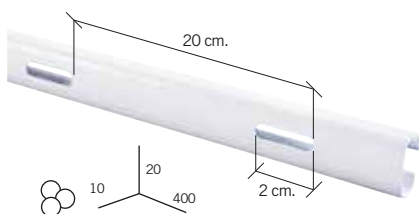

Kovová tyč, 4 m. - pro stropní kolejnici

REF.

1209060

x 50

06

337 Kč/Ks