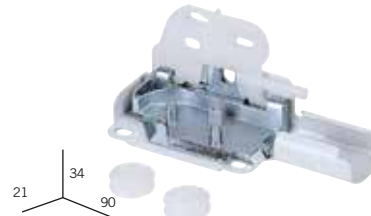

Centrální držák (úzký)

REF.	0127060	0085060	0028060
	x 50	x 50	x 50
06	4 Kč/Ks	8 Kč/Ks	8 Kč/Ks

Koncové stropní pouzdro, pravé-levé (úzké)

Koncové přední pouzdro "Da-Luz", pravé-levé (úzké)

Koncové přední pouzdro "Da-Luz", odnímatelné (úzké)