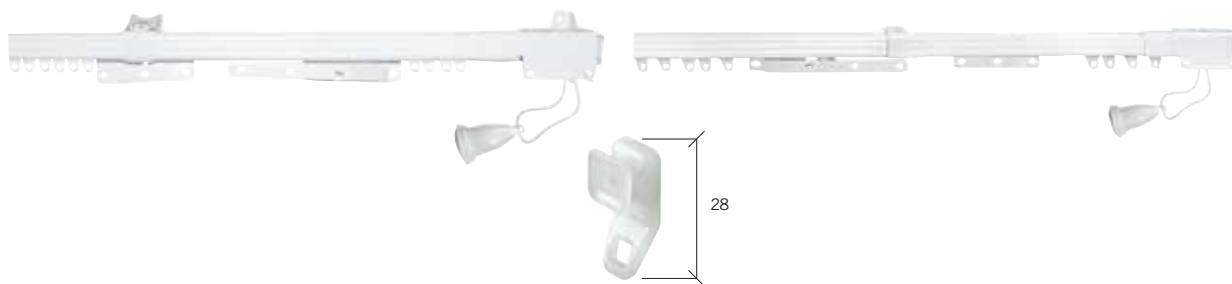

Rozpěrná kolejnice "Da Luz"

S PŘÍSLUŠENSTVÍM

x 1

REF.	<---->		Kč
N° 1. 0065061	od 0,74 a 1,24 m.	x 12	361 Kč/Ks
N° 2. 0066061	od 1,22 a 2,13 m.	x 12	445 Kč/Ks
N° 3. 0067061	od 1,67 a 3,05 m.	x 12	564 Kč/Ks
N° 4. 0068061	od 2,18 a 3,81 m.	x 12	660 Kč/Ks

Kolejnice N°3 a N°4 jsou se dvěma centrálními a dvěma bočními úchyty.

BEZ PŘÍSLUŠENSTVÍ, POUZE DO STROPU

x 1

REF.	<---->		Kč
N° 1. 0061064	od 0,74 a 1,24 m.	x 12	279 Kč/Ks
N° 2. 0062064	od 1,22 a 2,13 m.	x 12	355 Kč/Ks
N° 3. 0063064	od 1,67 a 3,05 m.	x 12	442 Kč/Ks
N° 4. 0069064	od 2,18 a 3,81 m.	x 12	526 Kč/Ks

Kolejnice N°3 a N°4 jsou se dvěma centrálními úchyty. Prodává se s úchyty, zátkami, kroužky a závažím.