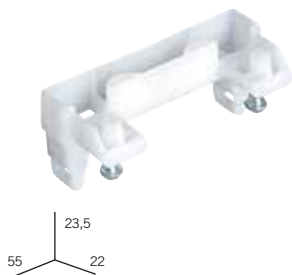

Profil 7288 s příslušenstvím

Zakončení profilu