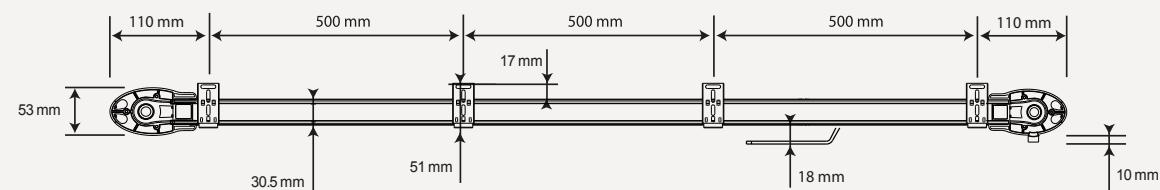

3. Typy montáže

BOČNÍ OTEVÍRÁNÍ (ONE WAY)

velikost zásobníku

$L2 = \text{krytá plocha při zasunutí}$
 $L1 = 170 + 13,5 \times \text{počet běžců}$
 $L2 = L1 + 90 \text{ mm}$