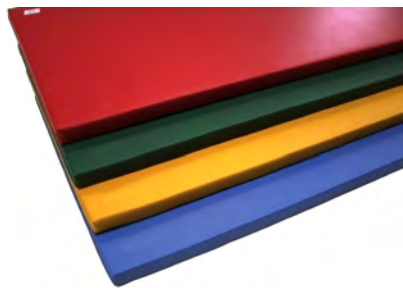

Žíněnka Classic 150 x 100 x 6 cm, RG 80

Číslo produktu: M2373
Rozměr: 150 x 100 cm
Gramáž: 80 kg/m³
Materiál: molitan + polygrip
Výška: 6 cm
Hmotnost: 8 kg
Norma: EN 12503-1 typ 3
Výška pádu: 60 cm
Použití: školy, školky, hřiště
Barva: modrá, žlutá, červená

Cena od: 1 587 Kč

ZOBRZIT AKTUÁLNÍ CENU