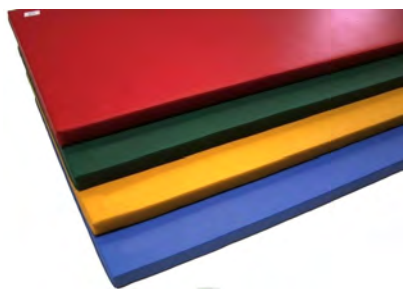

Žíněnka Classic 200 x 125 x 8 cm, RG 80

Číslo produktu: M2376
Rozměr: 200 x 125 cm
Gramáž: 80 kg/m³
Materiál: molitan + polygrip
Výška: 8 cm
Hmotnost: 18 kg
Barva: modrá, žlutá, červená
Norma: EN 12503-1 typ 3
Výška pádu: 60 cm
Použití: školy, školky, hřiště

Cena od: 2 471 Kč

ZOBRZIT AKTUÁLNÍ CENU