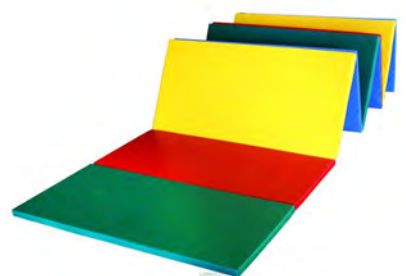

Žíněnka skládací Škola 300 x 100 x 3 cm, 6-dílná

Číslo produktu: M2506
Materiál: PE pěna + polygrip
Rozměr: 300 x 100 cm
Výška: 3 cm
Hmotnost: 8 kg
Norma: EN 12503-1 typ 3
Použití: školy, školky, hřiště
Barva: tmavě zelená, modrá, žlutá, červená

Cena od: 3 746 Kč

ZOBRZIT AKTUÁLNÍ CENU