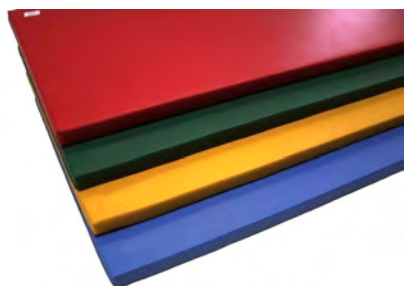

Žíněnka Classic extralehká 200 x 125 x 8 cm

Číslo produktu: M2086
Rozměr: 200 x 125 cm
Gramáž: extralehké
Materiál: molitan + polygrip
Výška: 8 cm
Výška pádu: 60 cm
Hmotnost: 12 kg
Barva: tmavě zelená, modrá, žlutá, červená
Použití: školy, školky, hřiště
Norma: EN 12503-1 typ 3

Cena od: 4 007 Kč

ZOBRZIT AKTUÁLNÍ CENU