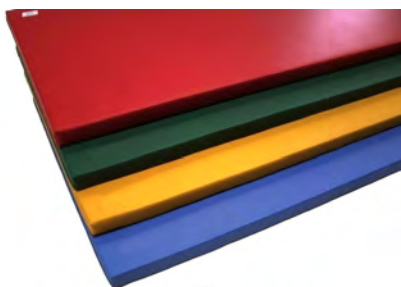

Žíněnka Classic extralehká 150 x 100 x 8 cm

Číslo produktu: M2084
Rozměr: 150 x 100 cm
Gramáž: extralehké
Výška: 8 cm
Výška pádu: 60 cm
Materiál: molitan + polygrip
Hmotnost: 7 kg
Barva: modrá, žlutá, červená
Použití: školy, školky, hřiště
Norma: EN 12503-1 typ 3

Cena od: 2 802 Kč

ZOBRZIT AKTUÁLNÍ CENU