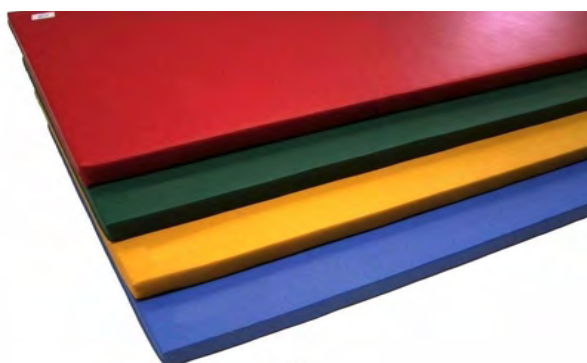

Plachty

Outdoor

LaTy - Petr Čechák
Krnovská 1003/49
Bruntál, 792 01

obchod@laty.cz
+420 739 461 351, +420 608 535 252
www.latysite.cz

ŽÍNĚNKY CLASSIC

Žíněnka Classic 150 x 100 x 6 cm, RG 100

Číslo produktu: M2163
Rozměr: 150 x 100 cm
Gramáž: 100 kg/m³
Výška: 6 cm
Norma: EN 12503-1 typ 3
Barva: modrá, žlutá, červená
Hmotnost: 10 kg
Výška pádu: 60 cm
Materiál: molitan + polygrip
Použití: školy, školky, hřiště