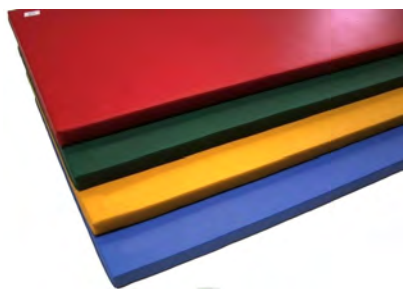

Žíněnka Classic 150 x 100 x 6 cm, RG 120

Číslo produktu: M2173
Rozměr: 150 x 100 cm
Gramáž: 120 kg/m³
Výška: 6 cm
Materiál: molitan + polygrip
Hmotnost: 13 kg
Norma: EN 12503-1 typ 3
Barva: modrá, žlutá, červená
Výška pádu: 60 cm
Použití: školy, školky, hřiště

Cena od: 1 938 Kč

ZOBRZIT AKTUÁLNÍ CENU