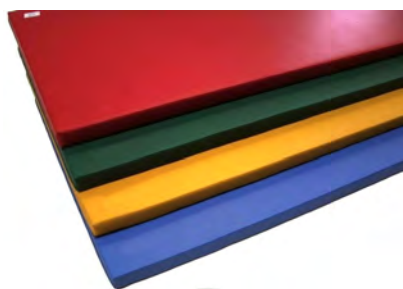

Žíněnka Classic extralehká 150 x 100 x 6 cm

Číslo produktu: M2063
Rozměr: 150 x 100 cm
Gramáž: extralehké
Materiál: molitan + polygrip
Výška: 6 cm
Výška pádu: 60 cm
Hmotnost: 6 kg
Barva: modrá, žlutá, červená
Použití: školy, školky, hřiště
Norma: EN 12503-1 typ 3

Cena od: 2 410 Kč

ZOBRZIT AKTUÁLNÍ CENU