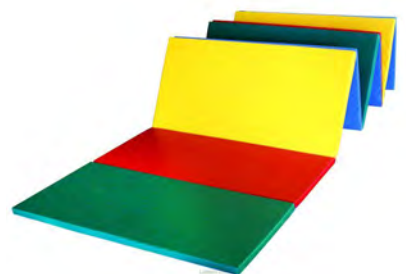

Žíněnka skládací Škola 300 x 120 x 3 cm, 5-dílná

Číslo produktu: M0084
Materiál: PE pěna + polygrip
Rozměr: 300 x 120 cm
Výška: 3 cm
Norma: EN 12503-1 typ 3
Hmotnost: 9 kg
Barva: tmavě zelená, modrá, žlutá, červená
Použití: školy, školky, hřiště

Cena od: 4 660 Kč

ZOBRZIT AKTUÁLNÍ CENU