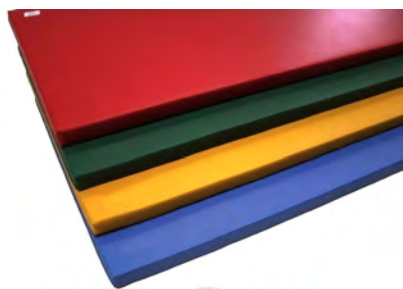

Žíněnka Classic 200 x 100 x 8 cm, RG 100

Číslo produktu: M2161
Rozměr: 200 x 100 cm
Gramáž: 100 kg/m³
Výška: 8 cm
Výška pádu: 60 cm
Materiál: molitan + polygrip
Hmotnost: 18 kg
Barva: modrá, žlutá, červená
Použití: školy, školky, hřiště
Norma: EN 12503-1 typ 3

Cena od: 2 330 Kč

ZOBRZIT AKTUÁLNÍ CENU