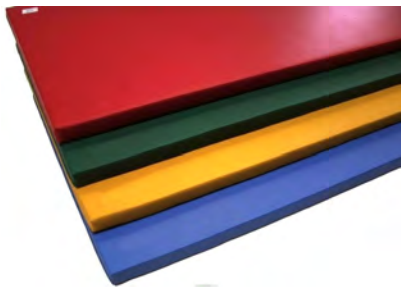

Žíněnka Classic 150 x 100 x 8 cm, RG 100

Číslo produktu: M2164
Rozměr: 150 x 100 cm
Gramáž: 100 kg/m³
Materiál: molitan + polygrip
Výška: 8 cm
Výška pádu: 60 cm
Barva: modrá, žlutá, červená
Použití: školy, školky, hřiště
Norma: EN 12503-1 typ 3
Hmotnost: 14 kg

Cena od: 1 938 Kč

ZOBRZIT AKTUÁLNÍ CENU