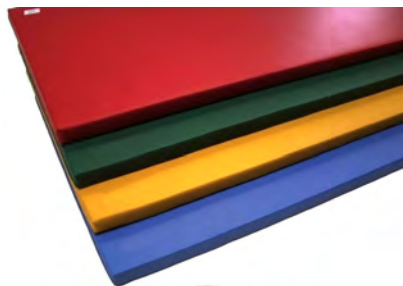

Žíněnka Classic 200 x 100 x 6 cm, RG 100

Číslo produktu: M2165
Rozměr: 200 x 100 cm
Gramáž: 100 kg/m³
Výška: 6 cm
Výška pádu: 60 cm
Materiál: molitan + polygrip
Norma: EN 12503-1 typ 3
Hmotnost: 14 kg
Barva: modrá, žlutá, červená
Použití: školy, školky, hřiště

Cena od: 2 219 Kč

ZOBRZIT AKTUÁLNÍ CENU