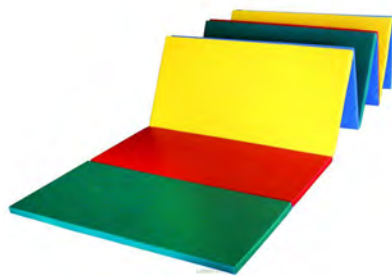

Žíněnka skládací Škola 480 x 120 x 3 cm, 8-dílná

Číslo produktu: M0085
Materiál: PE pěna + polygrip
Rozměr: 480 x 120 cm
Výška: 3 cm
Hmotnost: 14 kg
Norma: EN 12503-1 typ 3
Použití: školy, školky, hřiště
Barva: tmavě zelená, modrá, žlutá, červená

Cena od: 7 392 Kč

ZOBRZIT AKTUÁLNÍ CENU