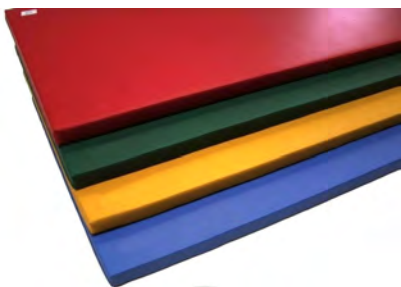

Žíněnka Classic 200 x 100 x 8 cm, RG 80

Číslo produktu: M2371
Rozměr: 200 x 100 cm
Gramáž: 80 kg/m³
Materiál: molitan + polygrip
Výška: 8 cm
Výška pádu: 60 cm
Hmotnost: 15 kg
Barva: modrá, žlutá, červená
Použití: školy, školky, hřiště
Norma: EN 12503-1 typ 3

Cena od: 2 079 Kč

ZOBRZIT AKTUÁLNÍ CENU