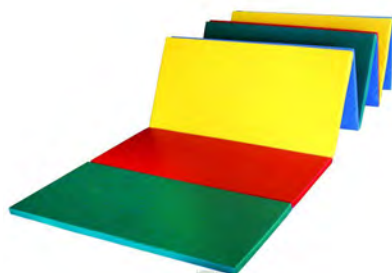

Žíněnka skládací Škola 600 x 100 x 3 cm, 12-dílná

Číslo produktu: M2512
Materiál: PE pěna + polygrip
Rozměr: 600 x 100 cm
Výška: 3 cm
Barva: tmavě zelená, modrá, žlutá, červená
Hmotnost: 15 kg
Norma: EN 12503-1 typ 3
Použití: školy, školky, hřiště

Cena od: 7 392 Kč

ZOBRZIT AKTUÁLNÍ CENU