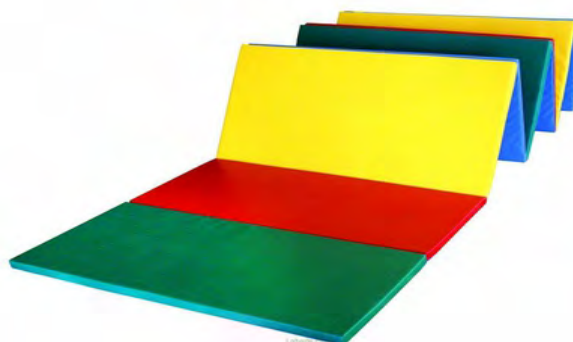

Číslo produktu: M2068

Rozměr: 200 x 100 cm

Gramáž: superlehké

Výška: 8 cm

Výška pádu: 60 cm

Materiál: molitan + polygrip + latex

Barva: tmavě zelená, modrá, žlutá, červená

Norma: EN 12503-1 typ 3

Použití: školy, školky, hřiště

Cena od: 3 153 Kč

ZOBRZIT AKTUÁLNÍ CENU

ŽÍNĚNKY SKLÁDACÍ

Kombinovaná lehká žíněnka 600 x 400 x 3 cm, 4-dílná

Číslo produktu: M2443
Materiál: PU pěna + polygrip
Rozměr: 600 x 400 cm
Výška: 3 cm
Norma: EN 12503-1 typ 2
Hmotnost: 16 kg
Barva: multibarevné
Použití: školy, školky, hřiště