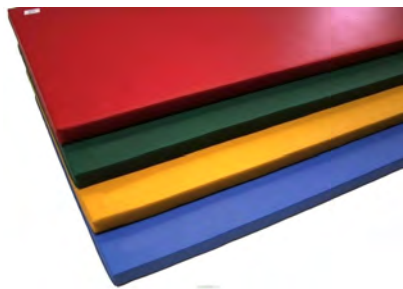

Plachty

Outdoor

LaTy - Petr Čechák
Krnovská 1003/49
Bruntál, 792 01

obchod@laty.cz
+420 739 461 351, +420 608 535 252
www.latysite.cz

ŽÍNĚNKY CLASSIC

Žíněnka Classic 150 x 100 x 6 cm, RG 100

Číslo produktu: M2163
Rozměr: 150 x 100 cm
Gramáž: 100 kg/m³
Výška: 6 cm
Norma: EN 12503-1 typ 3
Barva: modrá, žlutá, červená
Hmotnost: 10 kg
Výška pádu: 60 cm
Materiál: molitan + polygrip
Použití: školy, školky, hřiště