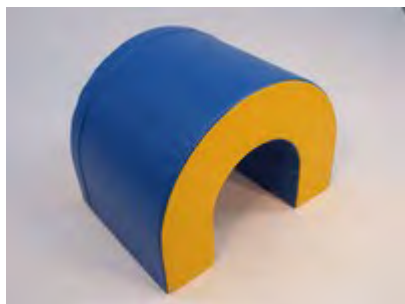

Tunel

Číslo produktu: MSG826800
Rozměr: 80 x 60 x 60 cm
Gramáž molitan: RG 100 kg/m3
Materiál: plachtovina

Cena od: 2 973 Kč

ZOBRZIT AKTUÁLNÍ CENU