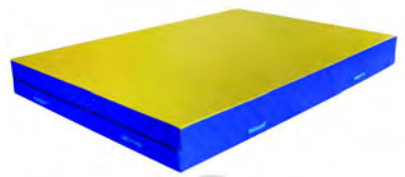

Žíněnka pro doskoky i dopady 300 x 200 x 40 cm

Číslo produktu: M0127
Materiál: PE pěna + plachtovina
Rozměr: 300 x 200 cm
Výška: 40 cm
Zip: ano
Počet poutek: 8
Použití: školy, školky, hřiště

Cena od: 13 154 Kč

ZOBRZIT AKTUÁLNÍ CENU