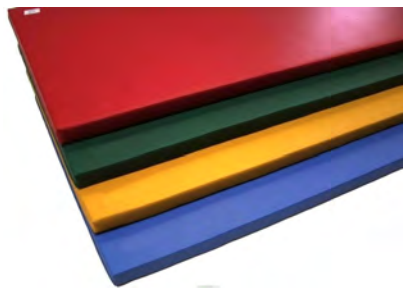

Žíněnka Classic 200 x 125 x 6 cm, RG 80

Číslo produktu: M2377
Rozměr: 200 x 125 cm
Gramáž: 80 kg/m³
Výška: 6 cm
Výška pádu: 60 cm
Materiál: molitan + polygrip
Hmotnost: 14 kg
Barva: modrá, žlutá, červená
Použití: školy, školky, hřiště
Norma: EN 12503-1 typ 3

Cena od: 2 270 Kč

ZOBRZIT AKTUÁLNÍ CENU