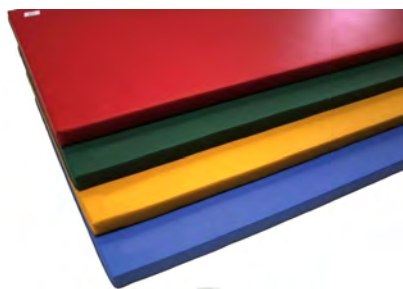

Žíněnka Classic extralehká 200 x 100 x 6 cm

Číslo produktu: M2060
Rozměr: 200 x 100 cm
Gramáž: extralehké
Materiál: molitan + polygrip
Výška: 6 cm
Výška pádu: 60 cm
Hmotnost: 7 kg
Barva: modrá, žlutá, červená
Norma: EN 12503-1 typ 3
Použití: školy, školky, hřiště

Cena od: 2 672 Kč

ZOBRZIT AKTUÁLNÍ CENU