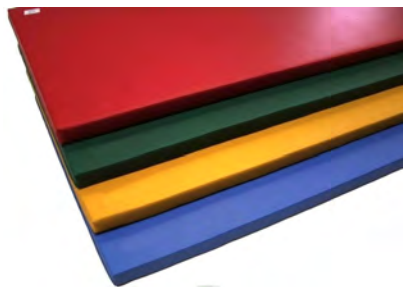

Žíněnka Classic 150 x 100 x 8 cm, RG 120

Číslo produktu: M2174
Rozměr: 150 x 100 cm
Gramáž: 120 kg/m³
Výška: 6 cm
Výška pádu: 60 cm
Norma: EN 12503-1 typ 3
Barva: modrá, žlutá, červená
Použití: školy, školky, hřiště
Hmotnost: 16 kg
Materiál: molitan + polygrip

Cena od: 1 999 Kč

ZOBRZIT AKTUÁLNÍ CENU