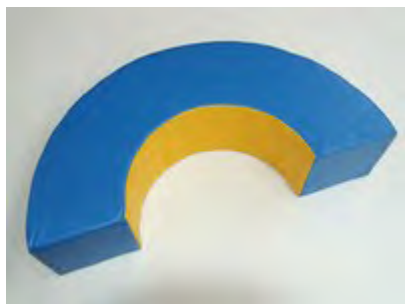

Polštář na odpočinek

Číslo produktu: M1530

Materiál: plachtovina

Průměr: 100 cm

Výška: 30 cm

Cena od: 1 266 Kč

ZOBRZIT AKTUÁLNÍ CENU

Polštář Noha

Číslo produktu: M1542
Materiál: plachtovina
Rozměr: 110 x 80 x 20 cm

Cena od: 2 370 Kč

ZOBRZIT AKTUÁLNÍ CENU

Polštář pro hru a pády

Číslo produktu: M1525
Rozměr: 120 x 80 x 15 cm
Barva: žlutá, červená

Cena od: 3 133 Kč

ZOBRZIT AKTUÁLNÍ CENU

Půlkolo velké

Číslo produktu: MSG800650
Rozměr: 200 x 100 x 8 cm
Gramáž molitan: RG 100 kg/m³
Váha: 23 kg
Průměr otvoru: 30 cm

Cena od: 2 672 Kč

ZOBRZIT AKTUÁLNÍ CENU

Půlválec

Číslo produktu: MSG815300
Materiál: plachtovina
Rozměr: 30 x 30 x 120 cm