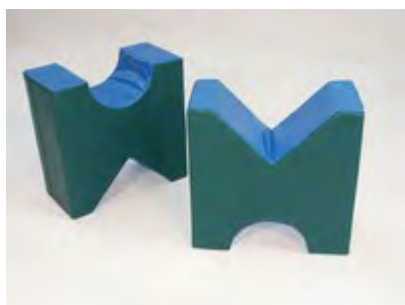

Cena od: 5 173 Kč

ZOBRZIT AKTUÁLNÍ CENU

Tunel

Číslo produktu: MSG826800
Rozměr: 80 x 60 x 60 cm
Gramáž molitan: RG 100 kg/m3
Materiál: plachtovina

Cena od: 2 973 Kč

ZOBRZIT AKTUÁLNÍ CENU

Univerzální držák

Číslo produktu: MSG820100
Rozměr: 60 x 30 cm
Gramáž molitan: RG 100 kg/m3
Materiál: plachtovina

Cena od: 1 908 Kč

ZOBRZIT AKTUÁLNÍ CENU

Válec

Číslo produktu: MSG817120
Materiál: plachtovina
Průměr: 30 cm
Délka: 120 cm

Cena od: 1 546 Kč

ZOBRZIT AKTUÁLNÍ CENU

CVIČEBNÍ PĚNOVÉ POMŮCKY

Kulatý blok 100 x 80 x 66,5 cm