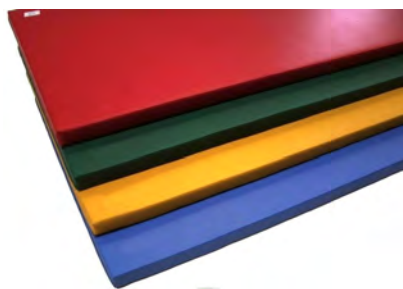

Žíněnka Classic 200 x 125 x 6 cm, RG 120

Číslo produktu: M2177
Rozměr: 200 x 100 cm
Gramáž: 120 kg/m³
Materiál: molitan + polygrip
Výška: 6 cm
Výška pádu: 60 cm
Hmotnost: 22 kg
Barva: modrá, žlutá, červená
Norma: EN 12503-1 typ 3
Použití: školy, školky, hřiště

Cena od: 2 662 Kč

ZOBRZIT AKTUÁLNÍ CENU