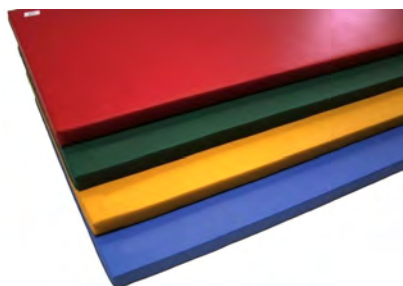

Žíněnka Classic 150 x 100 x 8 cm, RG 80

Číslo produktu: M2374
Rozměr: 150 x 100 cm
Gramáž: 80 kg/m³
Výška: 8 cm
Materiál: molitan + polygrip
Výška pádu: 60 cm
Barva: modrá, žlutá, červená
Norma: EN 12503-1 typ 3
Hmotnost: 11 kg
Použití: školy, školky, hřiště

Cena od: 1 687 Kč

ZOBRZIT AKTUÁLNÍ CENU