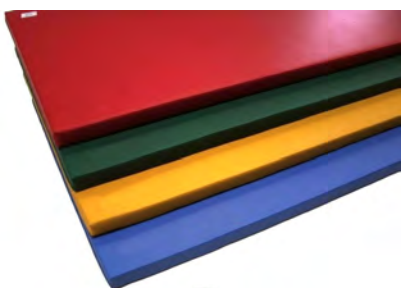

Žíněnka Classic 200 x 100 x 6 cm, RG 120

Číslo produktu: M2175
Rozměr: 200 x 100 cm
Gramáž: 120 kg/m³
Materiál: molitan + polygrip
Výška: 6 cm
Výška pádu: 60 cm
Hmotnost: 16 kg
Barva: modrá, žlutá, červená
Norma: EN 12503-1 typ 3
Použití: školy, školky, hřiště

Cena od: 2 280 Kč

ZOBRZIT AKTUÁLNÍ CENU