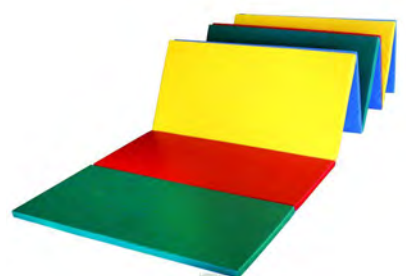

Žíněnka skládací Škola 400 x 100 x 3 cm, 8-dílná

Číslo produktu: M2508
Materiál: PE pěna + polygrip
Rozměr: 400 x 100 cm
Výška: 3 cm
Hmotnost: 10 kg
Norma: EN 12503-1 typ 3
Použití: školy, školky, hřiště
Barva: tmavě zelená, modrá, žlutá, červená

Cena od: 4 821 Kč

ZOBRZIT AKTUÁLNÍ CENU