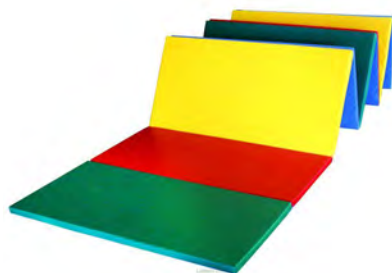

Žíněnka skládací Škola 600 x 120 x 3 cm, 10-dílná

Číslo produktu: M0086
Materiál: PE pěna + polygrip
Rozměr: 600 x 120 cm
Výška: 3 cm
Hmotnost: 18 kg
Barva: tmavě zelená, modrá, žlutá, červená
Norma: EN 12503-1 typ 3
Použití: školy, školky, hřiště

Cena od: 9 159 Kč

ZOBRZIT AKTUÁLNÍ CENU