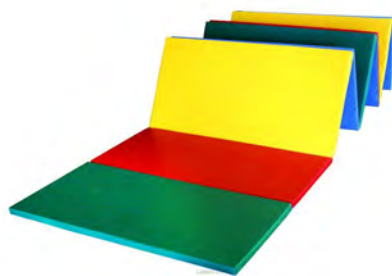

Žíněnka skládací Škola 500 x 100 x 3 cm, 10-dílná

Číslo produktu: M2510
Materiál: PE pěna + polygrip
Rozměr: 500 x 100 cm
Výška: 3 cm
Hmotnost: 14 kg
Barva: tmavě zelená, modrá, žlutá, červená
Norma: EN 12503-1 typ 3
Použití: školy, školky, hřiště

Cena od: 6 589 Kč

ZOBRZIT AKTUÁLNÍ CENU