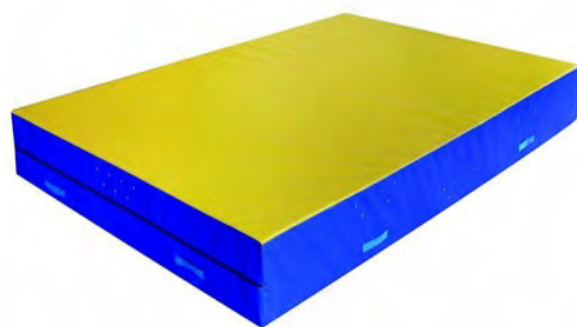

ŽÍNĚNKY DOPADOVÉ