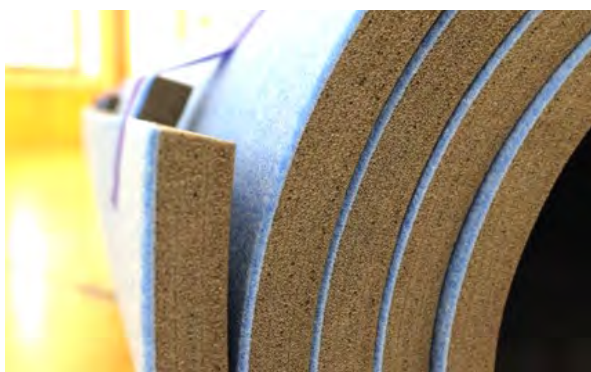

Gymnastický kůň, výškově stavitelný 90 - 120 cm - s madly, umělá kůže

Číslo produktu: P1547
Materiál: dřevo + umělá kůže
Výška: 90 - 120 cm

Cena od: 18 885 Kč

ZOBRZIT AKTUÁLNÍ CENU

GYMNASTICKÉ KOBERCE STANDARD