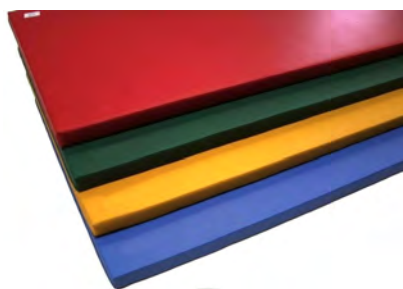

Žíněnka Classic extralehká 200 x 100 x 8 cm

Číslo produktu: M2080
Rozměr: 200 x 100 cm
Gramáž: extralehké
Materiál: molitan + polygrip
Výška: 8 cm
Výška pádu: 60 cm
Hmotnost: 8 kg
Barva: modrá, žlutá, červená
Použití: školy, školky, hřiště
Norma: EN 12503-1 typ 3

Cena od: 3 013 Kč

ZOBRZIT AKTUÁLNÍ CENU