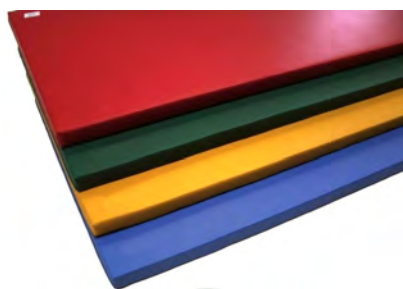

Žíněnka Classic 200 x 100 x 8 cm, RG 120

Číslo produktu: M2171
Rozměr: 200 x 100 cm
Gramáž: 120 kg/m³
Výška: 6 cm
Výška pádu: 60 cm
Materiál: molitan + polygrip
Hmotnost: 22 kg
Barva: modrá, žlutá, červená
Norma: EN 12503-1 typ 3
Použití: školy, školky, hřiště

Cena od: 2 380 Kč

ZOBRZIT AKTUÁLNÍ CENU