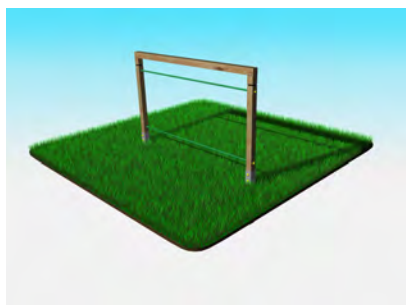

Překážková dráha Monkey Road 1

Číslo produktu: 7869200
Materiál: dřevo
Impregnováno: ano
Délka: 320 cm
Max. zatížení: 120 kg
Výška: 200 cm
Kotvení: betonovací kotva
Max. počet osob: 2
Síla materiálu: 120 mm
Norma: EN 1176
Certifikát: ano
Použití: školy, školky, hřiště

Cena od: 6 636 Kč

ZOBRZIT AKTUÁLNÍ CENU