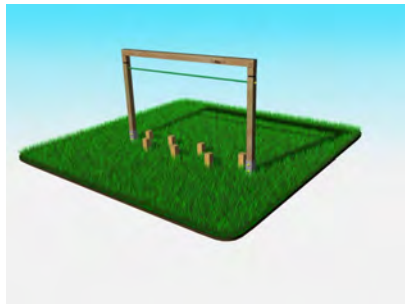

Monkey Road 4

Číslo produktu: 7869203
Materiál: dřevo
Impregnováno: ano
Síla materiálu: 120 mm
Max. zatížení: 120 kg
Max. počet osob: 2
Délka: 320 cm
Kotvení: betonovací kotva
Certifikát: ano
Norma: ČSN EN 1176
Děti od: 3 - 14 let
Použití: školy, školky, hřiště

Cena od: 9 603 Kč

ZOBRZIT AKTUÁLNÍ CENU