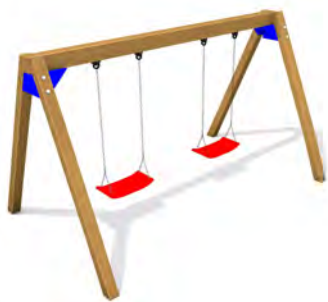

Houpačka Monkey's Duoswing Mini .

Číslo produktu: 0042298
Materiál: dřevo - severský smrk
Rozměr: 300 x 210 x 173 cm
Impregnováno: ano
Norma: ČSN EN 1176
Děti od: 3 - 14 let
Výška pádu: 100 cm
Kotvení: zatloukací
Max. počet osob: 2

Cena od: 12 455 Kč
ZOBRZIT AKTUÁLNÍ CENU