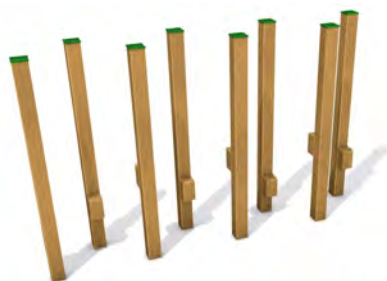

Cena od: 27 603 Kč

ZOBRZIT AKTUÁLNÍ CENU

Monkey Road 27

Číslo produktu: MR27100
Materiál: dřevo - smrk + kov
Síla materiálu: 120 mm
Povrchová úprava: žárový pozink
Rozměr: 10 x 320 cm
Kotvení: betonovací kotva
Výška: 200 cm
Výška pádu: 60 cm
Norma: ČSN EN 1176-1
Certifikát: ano
Děti od: 3 - 14 let
Použití: školy, školky, hřiště

Cena od: 9 628 Kč

ZOBRZIT AKTUÁLNÍ CENU

Monkey Road 28

Číslo produktu: MR28100
Materiál: dřevo - severský smrk + kov
Impregnováno: ano
Povrchová úprava: žárový pozink
Síla materiálu: 120 mm
Rozměr: 50 x 320 cm
Výška: 200 cm
Max. zatížení: 80 kg
Výška pádu: 60 cm
Kotvení: betonovací kotva
Certifikát: ano
Norma: ČSN EN 1176
Děti od: 3 - 14 cm
Použití: školy, školky, hřiště