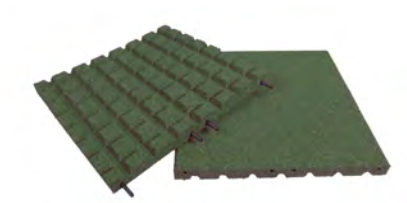

Pryžová deska 1x1 m zelená - výška pádu 2,3 m

Číslo produktu: DH365750250
Materiál: pryž
Podklad: beton a zpevněné povrchy
Síla materiálu: 80 mm
Ukotvení: spojovací kolíky
Hmotnost: 42,5 kg
Výška pádu: 2,28 m
Norma: EN 1176
Rozměr: 100 x 100 cm

Cena od: 1 912 Kč

ZOBRZIT AKTUÁLNÍ CENU