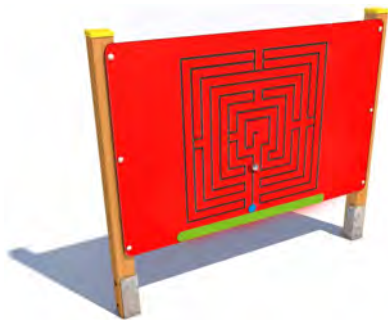

Cena od: 26 364 Kč

ZOBRZIT AKTUÁLNÍ CENU

Hra na zahradu - Tivoli

Číslo produktu: 0040496
Materiál: dřevo - smrk
Síla materiálu: 120 mm
Rozměr: 120 x 105 x 130 cm
Impregnováno: ano
Certifikát: ano
Kotvení: betonovací kotva
Použití: školy, školky, hřiště

Cena od: 34 850 Kč

ZOBRZIT AKTUÁLNÍ CENU

Interaktivní panel - Monkey's Labyrint

Číslo produktu: 0070865
Materiál: HDPE + dřevo
Rozměr: 160 x 14 x 150 cm
Norma: ČSN EN 1176:2009
Certifikát: ano
Děti od: 3 let
Impregnováno: ano
Kotvení: betonovací kotva
Použití: školy, školky, hřiště
Barva: zelená, modrá, žlutá, červená, oranžová