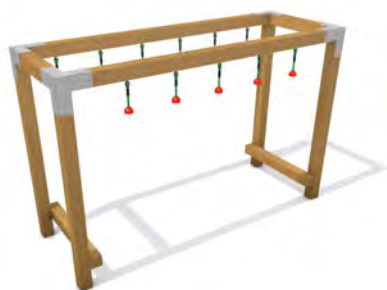

Monkey Road 38

Číslo produktu: MR38100
Materiál: dřevo - smrk + kov
Impregnováno: ano
Povrchová úprava: žárový pozink
Výška: 210 cm
Výška pádu: 60 cm
Max. zatížení: 100 kg
Rozměr: 115 x 320 cm
Kotvení: betonovací kotva
Děti od: 3 - 14 let
Certifikát: ano
Norma: ČSN EN 1176-1
Použití: školy, školky, hřiště

Cena od: 35 025 Kč

ZOBRZIT AKTUÁLNÍ CENU