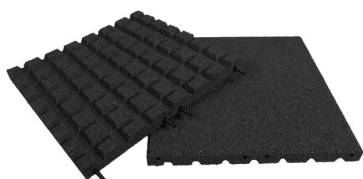

Výška pádu: 1 m

Barva: černá

Norma: EN 1177

Ukotvení: spojovací kolíky

Cena od: 930 Kč

ZOBRZIT AKTUÁLNÍ CENU

Pryžová deska 1x1m černá - výška pádu 2,3 m

Číslo produktu: DH365750050