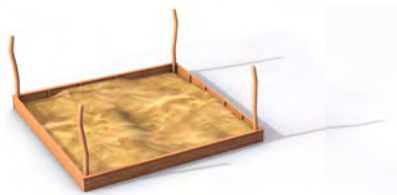

Cena od: 48 000 Kč

ZOBRZIT AKTUÁLNÍ CENU

Pískoviště Big - Sand 1 - 270 x 270 cm

Číslo produktu: 0049970
Materiál: dřevo - severský smrk
Rozměr: 270 x 270 cm
Impregnováno: ano
Norma: EN 1176
Použití: obce, školy, zahrada

Cena od: 12 364 Kč

ZOBRZIT AKTUÁLNÍ CENU

Pískoviště Big AKÁT 200 x 200 cm s kůly na zavěšení stínění

Číslo produktu: 0052125
Materiál: dřevo - akát
Rozměr: 200 x 200 cm
Síla materiálu: 25 mm
Děti od: 3 - 12 let
Norma: EN 1176
Použití: obce, školy, zahrada
Hmotnost: 260 kg

Cena od: 20 909 Kč

ZOBRZIT AKTUÁLNÍ CENU

Pískoviště Big AKÁT 5x5 m s kůly na zavěšení stínění

Číslo produktu: 0048177
Materiál: dřevo - akát
Rozměr: 500 x 500 cm
Síla materiálu: 25 mm
Výška sedu: 30 cm
Děti od: 3 - 12 let
Použití: obce, školy, zahrada
Norma: ČSN EN 1176