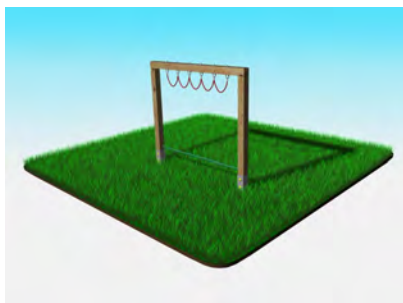

Monkey Road 6

Číslo produktu: 7869205
Materiál: dřevo - smrk
Síla materiálu: 120 mm
Impregnováno: ano
Certifikát: ano
Norma: EN 1176
Max. počet osob: 2
Max. zatížení: 120 kg
Délka: 320 cm
Výška: 200 cm
Děti od: 3 - 14 let
Použití: školy, školky, hřiště

Cena od: 7 281 Kč

ZOBRZIT AKTUÁLNÍ CENU