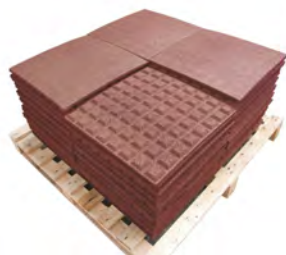

Pryžová deska 0,5x0,5m červená - hladká - výška pádu 0,5m

Číslo produktu: DH120030100

Materiál: pryž

Rozměr: 50 x 50 cm

Síla materiálu: 20 mm

Hmotnost: 3,9 kg

Norma: EN 1176

Barva: červená

Výška pádu: 1 m

Cena od: 176 Kč

ZOBRZIT AKTUÁLNÍ CENU