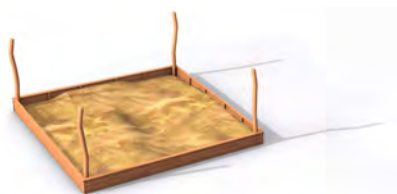

Cena od: 1 479 Kč

ZOBRZIT AKTUÁLNÍ CENU

Pískoviště Big kryté 2400

Číslo produktu: 0049972
Materiál: dřevo - severský smrk
Rozměry (cm): 250 x 250 cm
Impregnováno: ano
Norma: EN 1176
Použití: obce, školy, zahrada

Cena od: 48 000 Kč

ZOBRZIT AKTUÁLNÍ CENU

Pískoviště Big - Sand 1 - 270 x 270 cm

Číslo produktu: 0049970
Materiál: dřevo - severský smrk
Rozměr: 270 x 270 cm
Impregnováno: ano
Norma: EN 1176
Použití: obce, školy, zahrada

Cena od: 12 364 Kč

ZOBRZIT AKTUÁLNÍ CENU

Pískoviště Big AKÁT 200 x 200 cm s kůly na zavěšení stínění

Číslo produktu: 0052125
Materiál: dřevo - akát
Rozměr: 200 x 200 cm
Síla materiálu: 25 mm
Děti od: 3 - 12 let
Norma: EN 1176
Použití: obce, školy, zahrada
Hmotnost: 260 kg