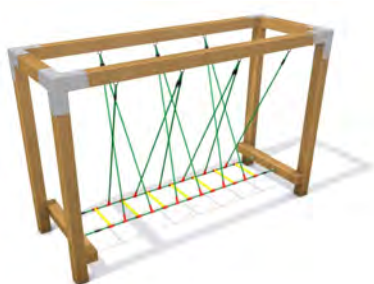

Monkey Road 41

Číslo produktu: MR41100
Materiál: dřevo - severský smrk + kov
Impregnováno: ano
Povrchová úprava: žárový pozink
Rozměr: 115 x 320 cm
Výška: 210 cm
Max. zatížení: 100 kg
Výška pádu: 60 cm
Děti od: 3 - 14 let
Certifikát: ano
Norma: ČSN EN 1176-1
Kotvení: betonovací kotva
Použití: školy, školky, hřiště

Cena od: 32 669 Kč

ZOBRZIT AKTUÁLNÍ CENU