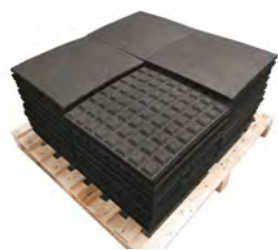

Pryžová deska 0,5x0,5 m černá - výška pádu 1m

Číslo produktu: 0031570

Materiál: pryž

Rozměr: 50 x 50 cm

Barva: černá

Hmotnost: 18,4 kg

Výška pádu: 1 m

Norma: EN 1177

Síla materiálu: 25 mm

Cena od: 264 Kč

ZOBRZIT AKTUÁLNÍ CENU