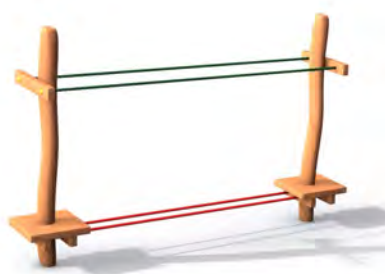

Monkey Road 21 AKÁT

Číslo produktu: 0049150
Materiál: akát
Impregnováno: ano
Délka: 200 cm
Výška: 200 cm
Kotvení: betonovací kotva
Certifikát: ano
Norma: ČSN EN 1176
Děti od: 3 - 14 let
Použití: školy, školky, hřiště

Cena od: 16 488 Kč

ZOBRZIT AKTUÁLNÍ CENU