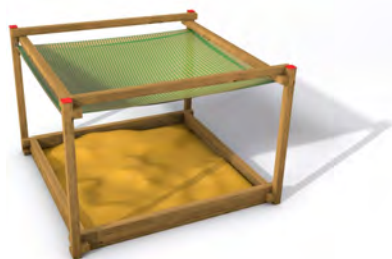

Číslo produktu: RP-108/1
Materiál: dřevo - borovice
Výška: 20 cm
Šířka: 126 cm
Použití: zahrada

Cena od: 821 Kč

ZOBRZIT AKTUÁLNÍ CENU

Pískoviště ADAM impregnované/barevné

Číslo produktu: 1400007
Materiál: dřevo - severský smrk
Rozměr: 130 x 130 x 24 cm
Děti od: 3 - 14 let
Síla materiálu: 18 mm
Impregnováno: ano

Cena od: 1 479 Kč

ZOBRZIT AKTUÁLNÍ CENU

Pískoviště Big kryté 2400

Číslo produktu: 0049972
Materiál: dřevo - severský smrk
Rozměry (cm): 250 x 250 cm
Impregnováno: ano
Norma: EN 1176
Použití: obce, školy, zahrada

Cena od: 48 000 Kč

ZOBRZIT AKTUÁLNÍ CENU

Pískoviště Big - Sand 1 - 270 x 270 cm

Číslo produktu: 0049970
Materiál: dřevo - severský smrk
Rozměr: 270 x 270 cm
Impregnováno: ano
Norma: EN 1176
Použití: obce, školy, zahrada