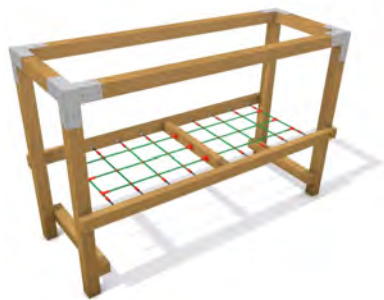

Monkey Road 33

Číslo produktu: MR33100
Materiál: dřevo - severský smrk + kov
Impregnováno: ano
Povrchová úprava: žárový pozink
Síla materiálu: 120 mm
Výška pádu: 60 cm
Výška: 210 cm
Rozměr: 115 x 320 cm
Certifikát: ano
Norma: ČSN EN 1176-1
Děti od: 3 - 14 let
Použití: školy, školky, hřiště

Cena od: 30 793 Kč

ZOBRZIT AKTUÁLNÍ CENU