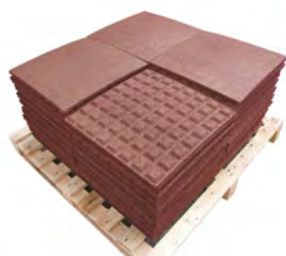

Pryžová deska 0,5x0,5 m červená - výška pádu 1m

Číslo produktu: DH125030115

Materiál: pryž

Rozměr: 50 x 50 cm

Výška pádu: 1 m

Hmotnost: 18,4 kg

Norma: EN 1176

Síla materiálu: 25 mm

Barva: červená

Cena od: 264 Kč

ZOBRZIT AKTUÁLNÍ CENU