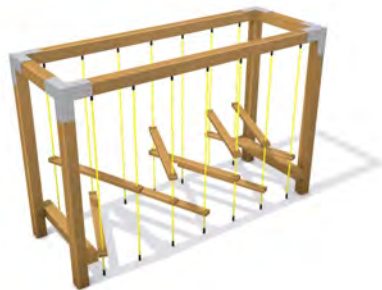

Cena od: 22 339 Kč

ZOBRZIT AKTUÁLNÍ CENU

Monkey Road 40

Číslo produktu: MR40100
Materiál: dřevo - severský smrk + kov
Impregnováno: ano
Povrchová úprava: žárový pozink
Rozměr: 115 x 320 cm
Výška: 210 cm
Výška pádu: 60 cm
Max. zatížení: 120 kg
Kotvení: betonovací kotva
Certifikát: ano
Norma: ČSN EN 1176-1
Děti od: 3 - 14 let
Použití: školy, školky, hřiště