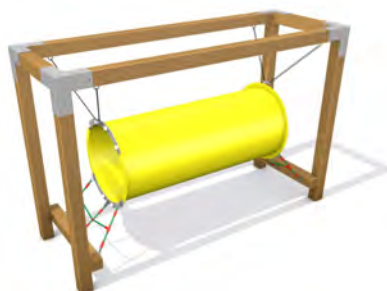

Monkey Road 35

Číslo produktu: MR35100
Materiál: dřevo - smrk + kov + sklolaminát
Rozměr: 115 x 320 cm
Impregnováno: ano
Povrchová úprava: žárový pozink
Výška: 210 cm
Výška pádu: 60 cm
Max. zatížení: 150 kg
Kotvení: betonovací kotva
Certifikát: ano
Norma: ČSN EN 1176-1
Děti od: 3 - 14 let
Použití: školy, školky, hřiště

Cena od: 56 455 Kč

ZOBRZIT AKTUÁLNÍ CENU