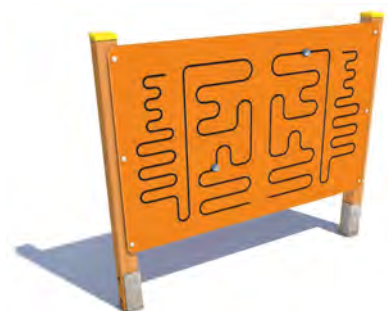

Cena od: 14 959 Kč

ZOBRZIT AKTUÁLNÍ CENU

Interaktivní panel - Monkey's Motorika

Číslo produktu: 0071241
Materiál: HDPE + dřevo
Rozměr: 160 x 14 x 150 cm
Norma: ČSN EN 1176:2009
Certifikát: ano
Impregnováno: ano
Použití: školy, školky, hřiště
Děti od: 3 let
Kotvení: betonovací kotva
Barva: červená / modrá / žlutá / zelená / oranžová

Cena od: 16 843 Kč

ZOBRZIT AKTUÁLNÍ CENU

Interaktivní panel - Monkey's Závody

Číslo produktu: 0067656
Materiál: HDPE + dřevo
Rozměr: 160 x 14 x 150 cm
Norma: ČSN EN 1176:2009
Certifikát: ano
Impregnováno: ano
Použití: školy, školky, hřiště
Děti od: 3 let
Kotvení: betonovací kotva
Barva: červená / modrá / žlutá / zelená / oranžová