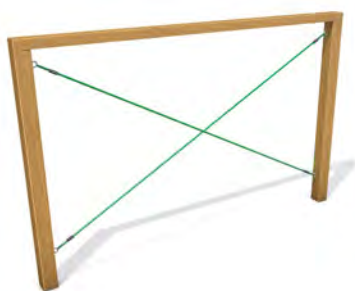

Cena od: 7 620 Kč

ZOBRZIT AKTUÁLNÍ CENU

Monkey Road 50

Číslo produktu: MR50100
Materiál: dřevo - severský smrk + kov
Síla materiálu: 120 mm
Výška: 200 cm
Rozměr: 10 x 320 cm
Kotvení: betonovací kotva
Impregnováno: ano
Certifikát: ano
Povrchová úprava: žárový pozink
Norma: ČSN EN 1176-1
Děti od: 3 - 14 let
Použití: školy, školky, hřiště