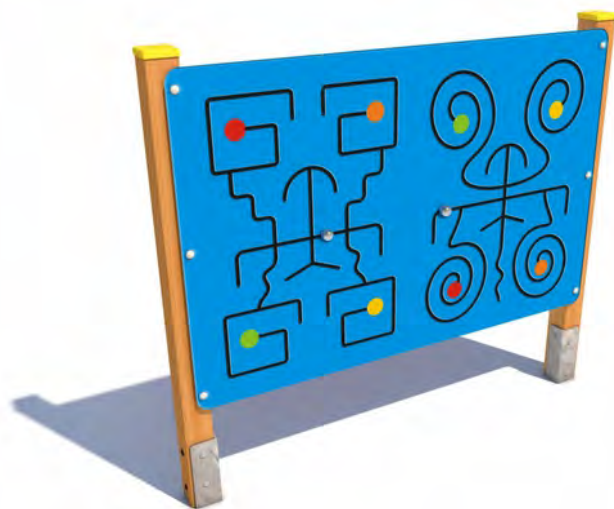

ZOBRZIT AKTUÁLNÍ CENU

Pískoviště Monkey´s Home HANIČKA 1

Číslo produktu: 7600102
Materiál: dřevo - smrk
Rozměr: 130 x 130 cm
Výška: 18 cm
Síla materiálu: 18 mm

Cena od: 1 065 Kč

ZOBRZIT AKTUÁLNÍ CENU

PÍSKOVIŠTĚ Monkey´s Home HANIČKA 2

Číslo produktu: 7600103
Materiál: dřevo - smrk
Síla materiálu: 18 mm
Rozměr: 130 x 130 cm
Výška: 18 cm
Impregnováno: ne

Cena od: 1 065 Kč

ZOBRZIT AKTUÁLNÍ CENU

Pískoviště se stříškou - FSC

Číslo produktu: RP-146
Materiál: dřevo - borovice
Šířka: 120 cm
Výška: 120 cm
Certifikát: FSC (Forest Stewardship Council)
Použití: zahrada

Cena od: 1 493 Kč

ZOBRZIT AKTUÁLNÍ CENU

V. VÝUKOVÉ TABULE

Hra na zahradu - Barevní Klíče

Číslo produktu: 0040495
Materiál klíče: plast
Materiál: dřevo
Síla materiálu: 120 mm
Rozměr: 140 x 152 x 20 cm
Kotvení: betonovací kotva
Impregnováno: ano
Certifikát: ano
Použití: školy, školky, hřiště

Cena od: 19 256 Kč

ZOBRZIT AKTUÁLNÍ CENU

Hra na zahradu - Destičky

Číslo produktu: 0040489
Materiál: dřevo
Rozměr: 140 x 152 x 20 cm
Kotvení: betonovací kotva
Použití: školy, školky, hřiště
Impregnováno: ano
Materiál destičky: plast
Certifikát: ano