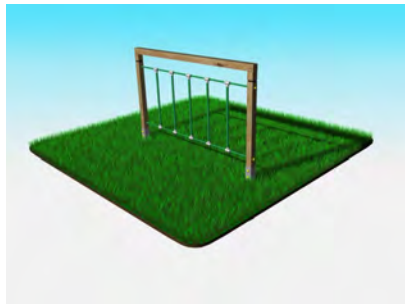

Monkey Road 2

Číslo produktu: 7869201
Materiál: dřevo
Impregnováno: ano
Max. zatížení: 120 kg
Výška: 200 cm
Délka: 320 cm
Kotvení: betonovací kotva
Síla materiálu: 120 mm
Max. počet osob: 2
Certifikát: ano
Norma: ČSN EN 1176
Děti od: 3 - 14 let
Použití: školy, školky, hřiště

Cena od: 8 884 Kč

ZOBRZIT AKTUÁLNÍ CENU