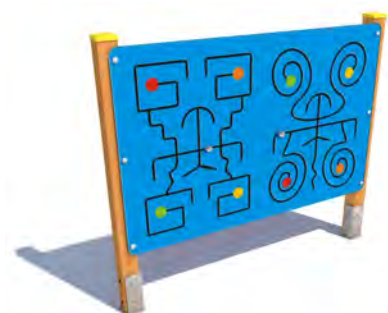

Cena od: 34 850 Kč

ZOBRZIT AKTUÁLNÍ CENU

Interaktivní panel - Monkey's Labyrint

Číslo produktu: 0070865
Materiál: HDPE + dřevo
Rozměr: 160 x 14 x 150 cm
Norma: ČSN EN 1176:2009
Certifikát: ano
Děti od: 3 let
Impregnováno: ano
Kotvení: betonovací kotva
Použití: školy, školky, hřiště
Barva: zelená, modrá, žlutá, červená, oranžová

Cena od: 14 959 Kč

ZOBRZIT AKTUÁLNÍ CENU

Interaktivní panel - Monkey's Motorika

Číslo produktu: 0071241
Materiál: HDPE + dřevo
Rozměr: 160 x 14 x 150 cm
Norma: ČSN EN 1176:2009
Certifikát: ano
Impregnováno: ano
Použití: školy, školky, hřiště
Děti od: 3 let
Kotvení: betonovací kotva
Barva: červená / modrá / žlutá / zelená / oranžová