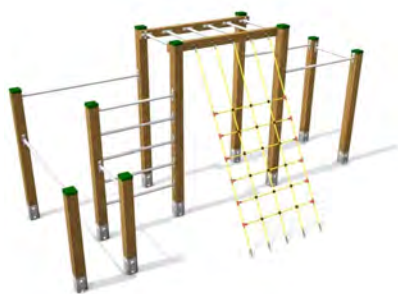

Cena od: 44 835 Kč

ZOBRZIT AKTUÁLNÍ CENU

Monkey Road 14 - Teens

Číslo produktu: 0048076
Materiál: dřevo - kov
Impregnováno: ano
Povrchová úprava: žárový pozink
Max. zatížení: 350 kg
Výška: 260 cm
Délka: 540 cm
Výška pádu: 190 cm
Šířka: 180 cm
Rozměr: 540 x 180 cm
Certifikát: ano
Norma: EN 1176
Max. počet osob: 6
Děti od: 3 - 14 let
Síla materiálu: 120 mm
Použití: školy, školky, hřiště