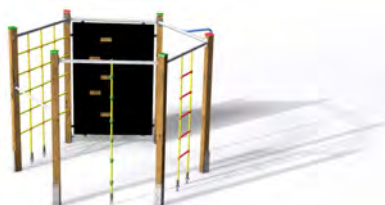

Šplhací sestava Monkey's Fairway 5

Číslo produktu: FA0050525
Materiál: dřevo - severský smrk + kov
Impregnováno: ano
Povrchová úprava: žárový pozink
Rozměr: 285 x 310 x 230 cm
Certifikát: ano
Norma: ČSN EN 1176-1: 2009
Děti od: 3 - 14 let
Výška pádu: 220 cm
Hmotnost: 150 kg
Použití: školy, školky, hřiště

Cena od: 39 107 Kč

ZOBRZIT AKTUÁLNÍ CENU